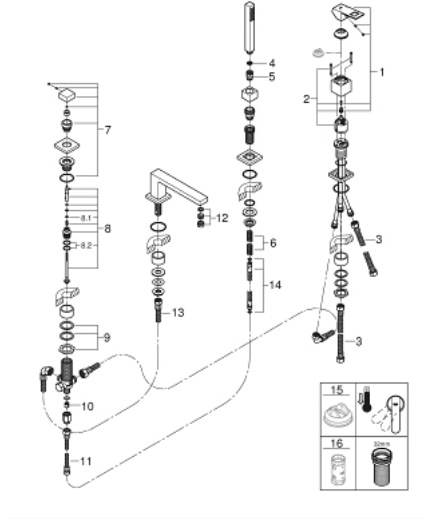

• محول: حمام/دش

• دش يدوي Euphoria Cube+ 6.6 لتر/دقيقة

• metal shower hose 2000 mm (always chrome for any colour of the set)

• خرطوم توصيل مرنة

• وصلة لخرطوم الدش

• محمي من التدفق العكسي

• للاستخدام مع 29 037 000

## EUROCUBE 19 897 AL1 مجموعه بانيو بمقبض فردي بأربع فتحات

قطع الغيار:

- 1: مقبض (46782AL0 رقم الطلب:-)
- 2: خرطوشة (46048000 رقم الطلب:-)
- 3: خرطوم توصيل (07227000 رقم الطلب:-)
- 4: مصفاة غيار (0700200M رقم الطلب:-)
- 5: صامولة مخروط (08864AL0 رقم الطلب:-)
- 6: زنبرك تعويض (00869000 رقم الطلب:-)
- 7: مقبض محول (48126AL0 رقم الطلب:-)
- 8: محول (45443000 رقم الطلب:-)
- 8.1: وردة عزل بقطر 6 x قطر (0128300M رقم الطلب:-) 2
- 8.2: وردة عزل (0120500M رقم الطلب:-)
- 9: طقم بديل لتثبيت الساق (45444000 رقم الطلب:-)
- 10: صمام مانع للإرجاع (08565000 رقم الطلب:-)
- 11: خرطوم توصيل (07300000 رقم الطلب:-)
- 12: فلتر مياه (13922AL0 رقم الطلب:-)
- 13: خرطوم توصيل (48018000 رقم الطلب:-)
- 14: خرطوم الدش المعدني (28146000 رقم الطلب:-)
- 15: محدد درجة الحرارة\* (46375000 رقم الطلب:-)
- 16: موسع مقبس\* (19332000 رقم الطلب:-)