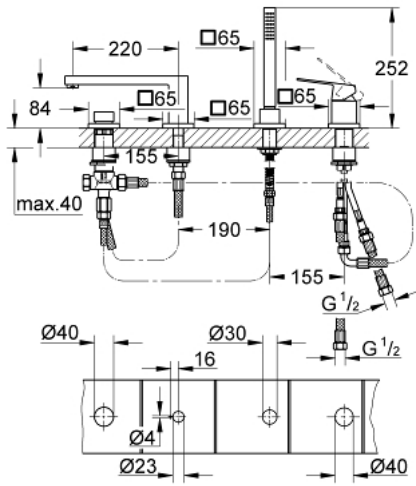

• محول: حمام/دش

• دش يدوي Euphoria Cube+ 6.6 لتر/دقيقة

• metal shower hose 2000 mm (always chrome for any colour of the set)

• خرطوم توصيل مرنة

• وصلة لخرطوم الدش

• محمي من التدفق العكسي

• للاستخدام مع 29 037 000

## EUROCUBE 19 897 AL1 مجموعه بانيو بمقبض فردي بأربع فتحات

قطع الغيار:

- 1: مقبض (46782AL0 رقم الطلب:-)
- 2: خرطوشة (46048000 رقم الطلب:-)
- 3: خرطوم توصيل (07227000 رقم الطلب:-)
- 4: مصفاة غيار (0700200M رقم الطلب:-)
- 5: صامولة مخروط (08864AL0 رقم الطلب:-)
- 6: زنبرك تعويض (00869000 رقم الطلب:-)
- 7: مقبض محول (48126AL0 رقم الطلب:-)
- 8: محول (45443000 رقم الطلب:-)
- 8.1: وردة عزل بقطر 6 x قطر (0128300M رقم الطلب:-) 2
- 8.2: وردة عزل (0120500M رقم الطلب:-)
- 9: طقم بديل لتثبيت الساق (45444000 رقم الطلب:-)
- 10: صمام مانع للإرجاع (08565000 رقم الطلب:-)
- 11: خرطوم توصيل (07300000 رقم الطلب:-)
- 12: فلتر مياه (13922AL0 رقم الطلب:-)
- 13: خرطوم توصيل (48018000 رقم الطلب:-)
- 14: خرطوم الدش المعدني (28146000 رقم الطلب:-)
- 15: محدد درجة الحرارة\* (46375000 رقم الطلب:-)
- 16: موسع مقبس\* (19332000 رقم الطلب:-)