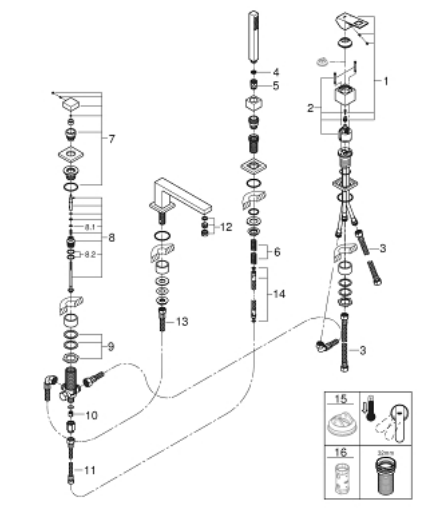

19 897 AL1 EUROCUBE COMBINÉ 4 TROUS POUR BAIN/DOUCHE

PIÈCES DE RECHANGE

- 1: Levier (Numéro de commande 46782AL0)
- 2: Cartouche (Numéro de commande 46048000)
- 3: Tube d'alimentation (Numéro de commande 07227000)
- 4: Filtre (Numéro de commande 0700200M)
- 5: Cône d'écrou (Numéro de commande 08864AL0)
- 6: Ressort de rappel (Numéro de commande 00869000)
- 7: Bouton d'inverseur (Numéro de commande 48126AL0)
- 8: Mécanisme d'inverseur (Numéro de commande 45443000)
- 8.1: Joint torique 6 x 2 (Numéro de commande 0128300M)
- 8.2: Joint torique 35 x 2 (Numéro de commande 0120500M)
- 9: raccord vissé de tige (Numéro de commande 45444000)
- 10: Clapet anti-retour (Numéro de commande 08565000)
- 11: Tube d'alimentation (Numéro de commande 07300000)
- 12: Mousseur (Numéro de commande 13922AL0)
- 13: Tube d'alimentation (Numéro de commande 48018000)
- 14: Flexible métallique (Numéro de commande 28146000)
- 15: Limiteur de température (Numéro de commande 46375000)*
- 16: Clef (Numéro de commande 19332000)*