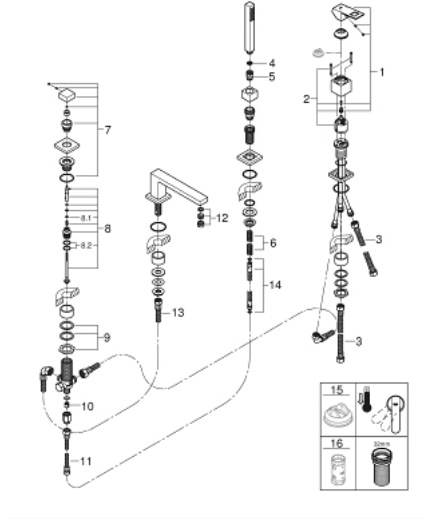

EUROCUBE 19 897 DC1 مجموعه بانيو بمقبض فردي بأربع فتحات

قطع الغيار:

- 1: مقبض (46782DC0 رقم الطلب:-)
- 2: خرطوشة (46048000 رقم الطلب:-)
- 3: خرطوم توصيل (07227000 رقم الطلب:-)
- 4: مصفاة غيار (0700200M رقم الطلب:-)
- 5: صامولة مخروط (08864DC0 رقم الطلب:-)
- 6: زنبرك تعويض (00869000 رقم الطلب:-)
- 7: مقبض محول (48126DC0 رقم الطلب:-)
- 8: محول (45443000 رقم الطلب:-)
- 8.1: وردة عزل بقطر 6 x قطر (0128300M رقم الطلب:-) 2
- 8.2: وردة عزل (0120500M رقم الطلب:-)
- 9: طقم بديل لتثبيت الساق (45444000 رقم الطلب:-)
- 10: صمام مانع للإرجاع (08565000 رقم الطلب:-)
- 11: خرطوم توصيل (07300000 رقم الطلب:-)
- 12: فلتر مياه (13922DC0 رقم الطلب:-)
- 13: خرطوم توصيل (48018000 رقم الطلب:-)
- 14: خرطوم الدش المعدني (28146000 رقم الطلب:-)
- 15: محدد درجة الحرارة* (46375000 رقم الطلب:-)
- 16: موسع مقبس* (19332000 رقم الطلب:-)