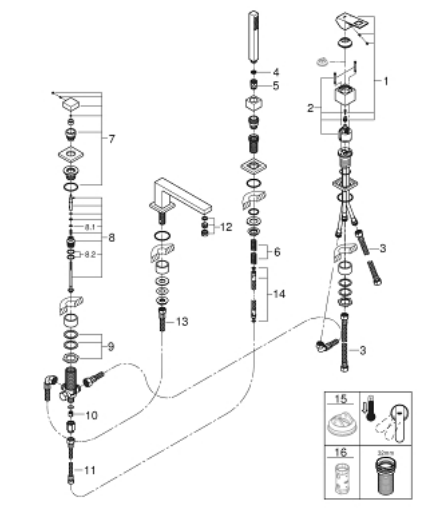

19 897 DC1 EUROCUBE COMBINÉ 4 TROUS POUR BAIN/DOUCHE

DESCRIPTION DU PRODUIT

- GROHE SilkMove cartouche en céramique 46 mm
- finition GROHE LongLife
- bec bain pré-assemblé
- organe de commande mitigeur monocommande
- bec bain déverseur avec mousseur
- inverseur bain/douche
- douchette Euphoria Cube+ 6,6 l/min
- Flexible de douche métal 2000 mm (chromé quelle que soit la finition des éléments de façade)
- flexibles de raccordement souples
- raccord pour flexible de douchette
- protégé contre le retour d'eau
- à associer avec 29 037 000 (optionnel)

19 897 DC1 EUROCUBE COMBINÉ 4 TROUS POUR BAIN/DOUCHE

PIÈCES DE RECHANGE

- 1: Levier (Numéro de commande 46782DC0)
- 2: Cartouche (Numéro de commande 46048000)
- 3: Tube d'alimentation (Numéro de commande 07227000)
- 4: Filtre (Numéro de commande 0700200M)
- 5: Cône d'écrou (Numéro de commande 08864DC0)
- 6: Ressort de rappel (Numéro de commande 00869000)
- 7: Bouton d'inverseur (Numéro de commande 48126DC0)
- 8: Mécanisme d'inverseur (Numéro de commande 45443000)
- 8.1: Joint torique 6 x 2 (Numéro de commande 0128300M)
- 8.2: Joint torique 35 x 2 (Numéro de commande 0120500M)
- 9: raccord vissé de tige (Numéro de commande 45444000)
- 10: Clapet anti-retour (Numéro de commande 08565000)
- 11: Tube d'alimentation (Numéro de commande 07300000)
- 12: Mousseur (Numéro de commande 13922DC0)
- 13: Tube d'alimentation (Numéro de commande 48018000)
- 14: Flexible métallique (Numéro de commande 28146000)
- 15: Limiteur de température (Numéro de commande 46375000)*
- 16: Clef (Numéro de commande 19332000)*