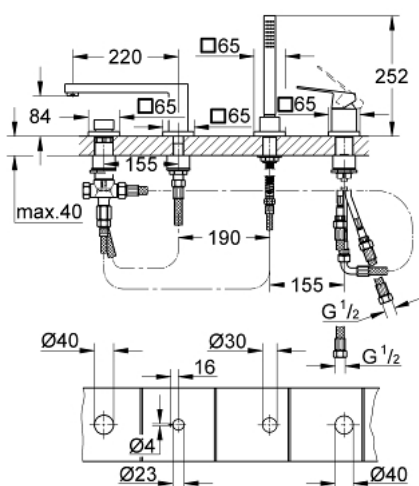

19 897 DC1 EUROCUBE COMBINÉ 4 TROUS POUR BAIN/DOUCHE

DESCRIPTION DU PRODUIT

- GROHE SilkMove cartouche en céramique 46 mm
- finition GROHE LongLife
- bec bain pré-assemblé
- organe de commande mitigeur monocommande
- bec bain déverseur avec mousseur
- inverseur bain/douche
- douchette Euphoria Cube+ 6,6 l/min
- Flexible de douche métal 2000 mm (chromé quelle que soit la finition des éléments de façade)
- flexibles de raccordement souples
- raccord pour flexible de douchette
- protégé contre le retour d'eau
- à associer avec 29 037 000 (optionnel)

19 897 DC1 EUROCUBE COMBINÉ 4 TROUS POUR BAIN/DOUCHE

PIÈCES DE RECHANGE

- 1: Levier (Numéro de commande 46782DC0)
- 2: Cartouche (Numéro de commande 46048000)
- 3: Tube d'alimentation (Numéro de commande 07227000)
- 4: Filtre (Numéro de commande 0700200M)
- 5: Cône d'écrou (Numéro de commande 08864DC0)
- 6: Ressort de rappel (Numéro de commande 00869000)
- 7: Bouton d'inverseur (Numéro de commande 48126DC0)
- 8: Mécanisme d'inverseur (Numéro de commande 45443000)
- 8.1: Joint torique 6 x 2 (Numéro de commande 0128300M)
- 8.2: Joint torique 35 x 2 (Numéro de commande 0120500M)
- 9: raccord vissé de tige (Numéro de commande 45444000)
- 10: Clapet anti-retour (Numéro de commande 08565000)
- 11: Tube d'alimentation (Numéro de commande 07300000)
- 12: Mousseur (Numéro de commande 13922DC0)
- 13: Tube d'alimentation (Numéro de commande 48018000)
- 14: Flexible métallique (Numéro de commande 28146000)
- 15: Limiteur de température (Numéro de commande 46375000)*
- 16: Clef (Numéro de commande 19332000)*