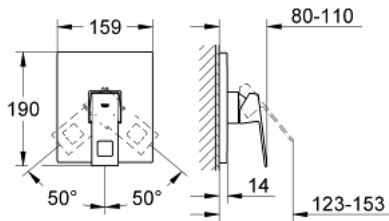

EUROCUBE 19 898 000 خلاط الدش المزود بمقبض فردي

وصف المنتج

trim set for use with rough-in box 33 963 001, 33 964 001, 33 965 001 •

• من دون الجسم المخفي

• طلاء كروم GROHE LongLife

• عازل الترس والعمود

• الترس المعدني

• تثبيت مقبض

EUROCUBE 19 898 000 خلاط الدش المزود بمقبض فردي

قطع الغيار:

1: مقبض (رقم الطلب: 46782000)

2: غطاء مثقوب من المنتصف (رقم الطلب: 46781000)

3: غطاء (رقم الطلب: 46784000)

4: محدد درجة الحرارة* (رقم الطلب: 46375000)