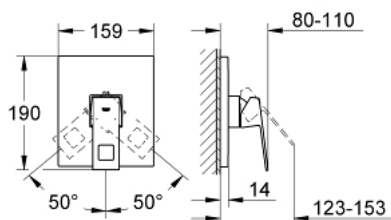

### DESCRIPTION DU PRODUIT

- trim set for use with rough-in box 33 963 001, 33 964 001, 33 965 001
- livré sans le corps encastré
- GROHE LongLife finition durable
- étanchéité rosace et corps
- rosace métallique
- fixation dissimulée