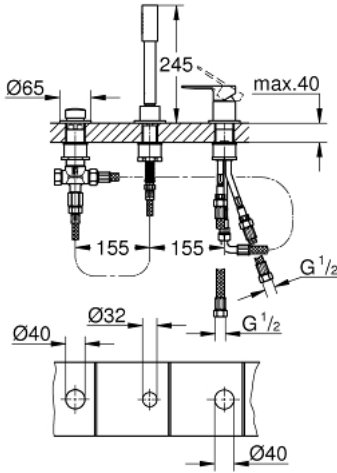

• metal stick hand shower

• metal shower hose 2000 mm (always chrome for any colour of the set)

• خراطيم توصيل مرنة

• وصلة لخرطوم الدش

• محمي من التدفق العكسي

• للاستخدام مع 29 037 000

• يلائم الطقم مع 28 990 / 28 991

## LINEARE 19 965 001 طقم حمام بمقبض فردي بثلاث فتحات

قطع الغيار:

- 1: مقبض (46983000 رقم الطلب:-)
- 2: خرطوشة (46374000 رقم الطلب:-)
- 3: خرطوم توصيل (07227000 رقم الطلب:-)
- 4: مصفاة غيار (0700200M رقم الطلب:-)
- 5: صامولة مخروط (08864000 رقم الطلب:-)
- 6: زنبرك تعويض (00869000 رقم الطلب:-)
- 7: مقبض محول (46721000 رقم الطلب:-)
- 8: محول (45443000 رقم الطلب:-)
- 8.1: وردة عزل بقطر x 6 قطر (0128300M رقم الطلب:-) 2
- 8.2: وردة عزل (0120500M رقم الطلب:-)
- 9: طقم بديل لتثبيت الساق (45444000 رقم الطلب:-)
- 10: صمام مانع للإرجاع (08565000 رقم الطلب:-)
- 11: خرطوم توصيل (07300000 رقم الطلب:-)
- 12: خرطوم الدش المعدني (28146000 رقم الطلب:-)
- 13: موسع مقبس\* (19332000 رقم الطلب:-)