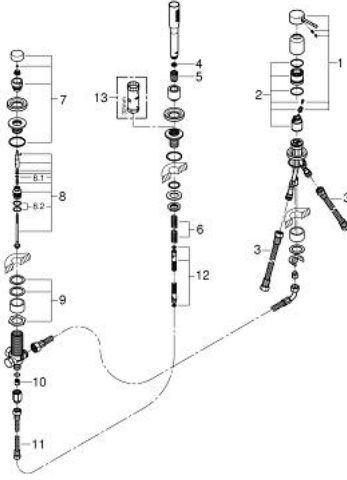

ESSENCE 19 976 001 طقم حمام بمقبض فردي بثلاث فتحات

وصف المنتج

• قلب سيراميك GROHE SilkMove 35 مم

• طلاء كروم GROHE LongLife

• عنصر تشغيل خلاط بمقبض فردي

• محول: حمام/دش

• دش يدوي (27 400)

• metal shower hose 2000 mm (always chrome for any colour of the set)

• خرطوم توصيل مرنة

• وصلة لخرطوم الدش

• محمي من التدفق العكسي

• للاستخدام مع 29 037 000

• يلائم الطقم مع 28 990 / 28 991

ESSENCE 19 976 001 طقم حمام بمقبض فردي بثلاث فتحات

قطع الغيار:

- 1: مقبض (46916000 رقم الطلب:-)
- 2: خرطوشة (46374000 رقم الطلب:-)
- 3: خرطوم توصيل (07227000 رقم الطلب:-)
- 4: مصفاة غيار (0700200M رقم الطلب:-)
- 5: صامولة مخروط (08864000 رقم الطلب:-)
- 6: زنبرك تعويض (00869000 رقم الطلب:-)
- 7: مقبض محول (46721000 رقم الطلب:-)
- 8: محول (45443000 رقم الطلب:-)
- 8.1: وردة عزل بقطر x 6 قطر (0128300M رقم الطلب:-) 2
- 8.2: وردة عزل (0120500M رقم الطلب:-)
- 9: طقم بديل لتثبيت الساق (45444000 رقم الطلب:-)
- 10: صمام مانع للإرجاع (08565000 رقم الطلب:-)
- 11: خرطوم توصيل (07300000 رقم الطلب:-)
- 12: خرطوم الدش المعدني (28146000 رقم الطلب:-)
- 13: موسع مقبس* (19332000 رقم الطلب:-)