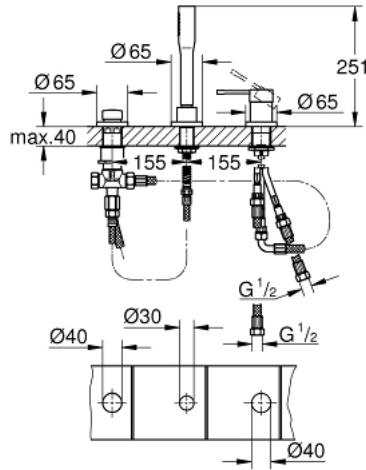

ESSENCE 19 976 001 طقم حمام بمقبض فردي بثلاث فتحات

وصف المنتج

• قلب سيراميك GROHE SilkMove 35 مم

• طلاء كروم GROHE LongLife

• عنصر تشغيل خلاط بمقبض فردي

• محول: حمام/دش

• دش يدوي (27 400)

• metal shower hose 2000 mm (always chrome for any colour of the set)

• خرطوم توصيل مرنة

• وصلة لخرطوم الدش

• محمي من التدفق العكسي

• للاستخدام مع 29 037 000

• يلائم الطقم مع 28 990 / 28 991

ESSENCE 19 976 001 طقم حمام بمقبض فردي بثلاث فتحات

قطع الغيار:

- 1: مقبض (46916000 رقم الطلب:-)
- 2: خرطوشة (46374000 رقم الطلب:-)
- 3: خرطوم توصيل (07227000 رقم الطلب:-)
- 4: مصفاة غيار (0700200M رقم الطلب:-)
- 5: صامولة مخروط (08864000 رقم الطلب:-)
- 6: زنبرك تعويض (00869000 رقم الطلب:-)
- 7: مقبض محول (46721000 رقم الطلب:-)
- 8: محول (45443000 رقم الطلب:-)
- 8.1: وردة عزل بقطر x 6 قطر (0128300M رقم الطلب:-) 2
- 8.2: وردة عزل (0120500M رقم الطلب:-)
- 9: طقم بديل لتثبيت الساق (45444000 رقم الطلب:-)
- 10: صمام مانع للإرجاع (08565000 رقم الطلب:-)
- 11: خرطوم توصيل (07300000 رقم الطلب:-)
- 12: خرطوم الدش المعدني (28146000 رقم الطلب:-)
- 13: موسع مقبس* (19332000 رقم الطلب:-)