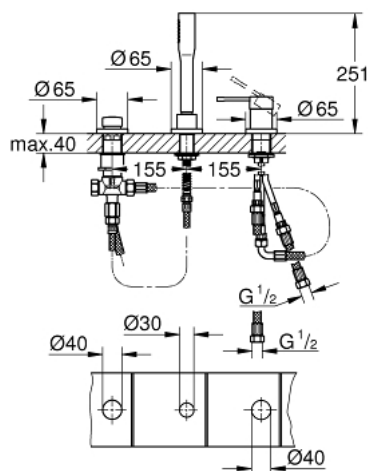

19 976 001 ESSENCE FAÇADE POUR COMBINÉ MONOCOMMANDE 3 TROUS MONTAGE SUR BANQUETTE

DESCRIPTION DU PRODUIT

- GROHE SilkMove cartouche en céramique 35 mm
- GROHE LongLife finition durable
- organe de commande mitigeur monocommande
- inverseur bain/douche
- douchette à main 27 400 000
- Flexible de douche métal 2000 mm (chromé quelle que soit la finition des éléments de façade)
- flexibles de raccordement souples
- raccord pour flexible de douchette
- protégé contre le retour d'eau
- à associer avec 29 037 000 (optionnel)
- pour la combinaison avec 28 990 / 28 991

19 976 001 ESSENCE FAÇADE POUR COMBINÉ MONOCOMMANDE 3 TROUS MONTAGE SUR BANQUETTE

PIÈCES DE RECHANGE

- 1: Levier (Numéro de commande 46916000)
- 2: Cartouche (Numéro de commande 46374000)
- 3: Tube d'alimentation (Numéro de commande 07227000)
- 4: Filtre (Numéro de commande 0700200M)
- 5: Cône d'écrou (Numéro de commande 08864000)
- 6: Ressort de rappel (Numéro de commande 00869000)
- 7: Bouton d'inverseur (Numéro de commande 46721000)
- 8: Mécanisme d'inverseur (Numéro de commande 45443000)
- 8.1: Joint torique 6 x 2 (Numéro de commande 0128300M)
- 8.2: Joint torique 35 x 2 (Numéro de commande 0120500M)
- 9: raccord vissé de tige (Numéro de commande 45444000)
- 10: Clapet anti-retour (Numéro de commande 08565000)
- 11: Tube d'alimentation (Numéro de commande 07300000)
- 12: Flexible métallique (Numéro de commande 28146000)
- 13: Clef (Numéro de commande 19332000)*