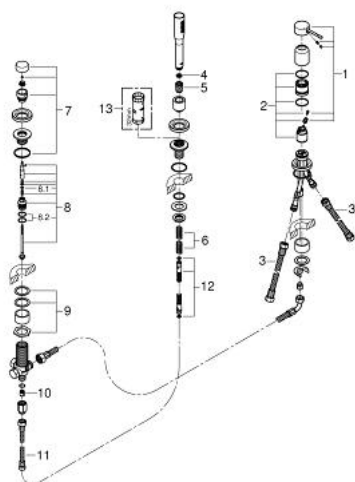

19 976 001 ESSENCE FAÇADE POUR COMBINÉ MONOCOMMANDE 3 TROUS MONTAGE SUR BANQUETTE

DESCRIPTION DU PRODUIT

- GROHE SilkMove cartouche en céramique 35 mm
- GROHE LongLife finition durable
- organe de commande mitigeur monocommande
- inverseur bain/douche
- douchette à main 27 400 000
- Flexible de douche métal 2000 mm (chromé quelle que soit la finition des éléments de façade)
- flexibles de raccordement souples
- raccord pour flexible de douchette
- protégé contre le retour d'eau
- à associer avec 29 037 000 (optionnel)
- pour la combinaison avec 28 990 / 28 991

19 976 001 ESSENCE FAÇADE POUR COMBINÉ MONOCOMMANDE 3 TROUS MONTAGE SUR BANQUETTE

PIÈCES DE RECHANGE

- 1: Levier (Numéro de commande 46916000)
- 2: Cartouche (Numéro de commande 46374000)
- 3: Tube d'alimentation (Numéro de commande 07227000)
- 4: Filtre (Numéro de commande 0700200M)
- 5: Cône d'écrou (Numéro de commande 08864000)
- 6: Ressort de rappel (Numéro de commande 00869000)
- 7: Bouton d'inverseur (Numéro de commande 46721000)
- 8: Mécanisme d'inverseur (Numéro de commande 45443000)
- 8.1: Joint torique 6 x 2 (Numéro de commande 0128300M)
- 8.2: Joint torique 35 x 2 (Numéro de commande 0120500M)
- 9: raccord vissé de tige (Numéro de commande 45444000)
- 10: Clapet anti-retour (Numéro de commande 08565000)
- 11: Tube d'alimentation (Numéro de commande 07300000)
- 12: Flexible métallique (Numéro de commande 28146000)
- 13: Clef (Numéro de commande 19332000)*