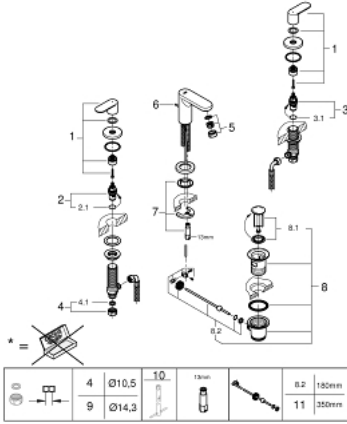

EUROSMART COSMOPOLITAN 20 187 000 خلاط حوض بثلاث فتحات بقياس 1/2 بوصة
مقاس صغير

وصف المنتج:

- الأجزاء الرأسية السيراميك 1/2 بوصة، 90 درجة
- طلاء كروم GROHE LongLife
- نظام التركيب GROHE QuickFix بدعم أوسط
- صنوبر بمرغي مياه
- مجموعة تصريف المياه بقياس 1 1/4 بوصة

الجانبية

- خراطيم اتصال مرنة مقاومة للضغط بين الصنوبر والصمامات
- صامولة قارن بحفر 10.5 مم

EUROSMART COSMOPOLITAN 20 187 000 خلاط حوض بثلاث فتحات بقياس 1/2 بوصة مقاس صغير

قطع الغيار:

1: مقبض مزدوج (48306000 رقم الطلب:-)

2: جزء علوي سيراميك 1/2 بوصة (45882000 رقم الطلب:-)

2.1: حلقة دائرية بقطر 18.2 x قطر (0392400M رقم الطلب:-) 1.7

3: جزء علوي سيراميك 1/2 بوصة (45883000 رقم الطلب:-)

3.1: حلقة دائرية بقطر 18.2 x قطر (0392400M رقم الطلب:-) 1.7

8: مجموعة تصريف بقياس 1 1/4 بوصة (28910000 رقم الطلب:-)

8.1: فيشه (07182000 رقم الطلب:-)

8.2: عامود غير متمركز (07052000 رقم الطلب:-)

9: صامولة إقتران 1/2 بوصة 14.5 x ملم* (1290200M رقم الطلب:-)

10: مفتاح تحميل* (19017000 رقم الطلب:-)