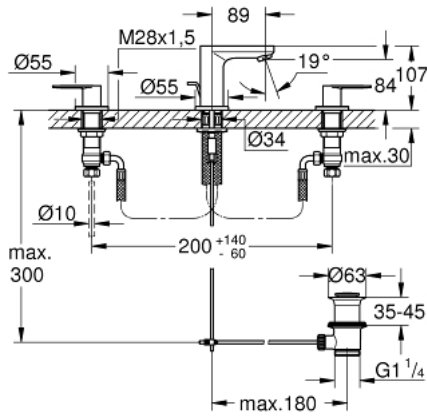

EUROSMART COSMOPOLITAN 20 187 000 خلاط حوض بثلاث فتحات بقياس 1/2 بوصة
مقاس صغير

وصف المنتج:

- الأجزاء الرأسية السيراميك 1/2 بوصة، 90 درجة
- طلاء كروم GROHE LongLife
- نظام التركيب GROHE QuickFix بدعم أوسط
- صنوبر بمرغي مياه
- مجموعة تصريف المياه بقياس 1 1/4 بوصة

الجانبية

- خراطيم اتصال مرنة مقاومة للضغط بين الصنوبر والصمامات
- صامولة قارن بحفر 10.5 مم

EUROSMART COSMOPOLITAN 20 187 000 خلاط حوض بثلاث فتحات بقياس 1/2 بوصة مقاس صغير

قطع الغيار:

1: مقبض مزدوج (48306000 رقم الطلب:-)

2: جزء علوي سيراميك 1/2 بوصة (45882000 رقم الطلب:-)

2.1: حلقة دائرية بقطر 18.2 x قطر (0392400M رقم الطلب:-) 1.7

3: جزء علوي سيراميك 1/2 بوصة (45883000 رقم الطلب:-)

3.1: حلقة دائرية بقطر 18.2 x قطر (0392400M رقم الطلب:-) 1.7

8: مجموعة تصريف بقياس 1 1/4 بوصة (28910000 رقم الطلب:-)

8.1: فيشه (07182000 رقم الطلب:-)

8.2: عامود غير متمركز (07052000 رقم الطلب:-)

9: صامولة إقتران 1/2 بوصة 14.5 x ملم* (1290200M رقم الطلب:-)

10: مفتاح تحميل* (19017000 رقم الطلب:-)