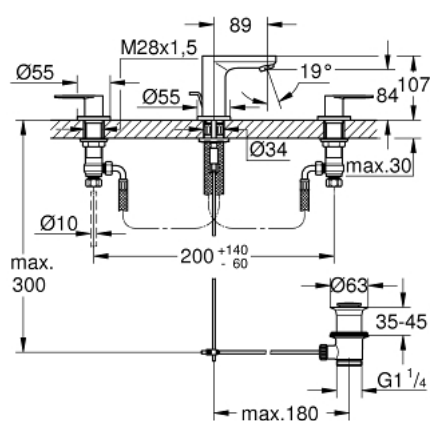

### DESCRIPTION DU PRODUIT

- têtes céramique 1/2", 90°
- GROHE LongLife finition durable
- GROHE FastFixation
- bec avec mousseur
- tirette et garniture de vidage 1 1/4"
- flexibles de raccordement souples, du bec aux robinets latéraux

### PIÈCES DE RECHANGE

- 1: Paire croisill bl/rg Mél Smart Cosmo (Numéro de commande 48306000)
  - 2: Tête à disques en céramique 1/2" (Numéro de commande 45882000)
  - 2.1: Joint torique 18,2 x 1,7 (Numéro de commande 0392400M)
  - 3: Tête à disques en céramique 1/2" (Numéro de commande 45883000)
  - 3.1: Joint torique 18,2 x 1,7 (Numéro de commande 0392400M)
  - 4: Bague filetée 1/2" (Numéro de commande 1290100M)
  - 4.1: Joint fibre 15x21 (Numéro de commande 0138900M)
  - 5: Mousseur (Numéro de commande 13929000)
  - 6: Coulisse filetée (Numéro de commande 46739000)
  - 7: Fixation M26x1,5 (Numéro de commande 46671000)
  - 8: Garniture de vidage 1 1/4" (Numéro de commande 28910000)
  - 8.1: Clapet de vidage (Numéro de commande 07182000)
  - 8.2: Tige et rotule de vidage (Numéro de commande 07052000)
  - 9: Ecrou 1/2" x 14,5 mm (Numéro de commande 1290200M)\*
  - 10: Clef platte SW 46 mm à 6 pans (Numéro de commande 19017000)\*
  - 11: Tige et rotule de vidage (Numéro de commande 07341000)\*
- \* Accessoires en option