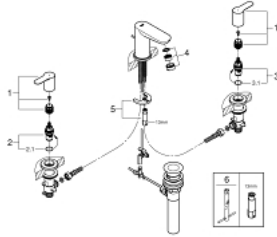

BAUEDGE 20 197 000 خلاط حوض بثلاث فتحات بقياس 1/2 بوصة

وصف المنتج

• الجزء العلوي السيراميك 1/2 بوصة، 90 درجة

• طلاء كروم GROHE LongLife

• صنوبر بمرغي مياه

• مجموعة تصريف الفضلات مقاس 1 1/4 بوصة

• خرطوم توصيل مرنة

## BAUEDGE 20 197 000 خلاط حوض بثلاث فتحات بقياس 1/2 بوصة

قطع الغيار:

1: مقبض مزدوج (48322000 رقم الطلب).

2: جزء علوي سيراميك 1/2 بوصة (45882000 رقم الطلب).

2.1: حلقة دائرية بقطر 18.2 x قطر (0392400M رقم الطلب).

3: جزء علوي سيراميك 1/2 بوصة (45883000 رقم الطلب).

3.1: حلقة دائرية بقطر 18.2 x قطر (0392400M رقم الطلب).

4: فلتر مياه (13929000 رقم الطلب).

5: طقم تركيب ساق (46671000 رقم الطلب).

6: مفتاح تحميل\* (19017000 رقم الطلب).