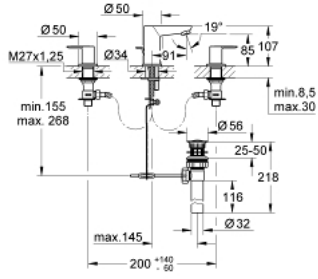

BAUEDGE 20 197 000 خلاط حوض بثلاث فتحات بقياس 1/2 بوصة

وصف المنتج

• الجزء العلوي السيراميك 1/2 بوصة، 90 درجة

• طلاء كروم GROHE LongLife

• صنوبر بمرغي مياه

• مجموعة تصريف الفضلات مقاس 1 1/4 بوصة

• خرطوم توصيل مرنة

## BAUEDGE 20 197 000 خلاط حوض بثلاث فتحات بقياس 1/2 بوصة

قطع الغيار:

1: مقبض مزدوج (48322000 رقم الطلب).

2: جزء علوي سيراميك 1/2 بوصة (45882000 رقم الطلب).

2.1: حلقة دائرية بقطر 18.2 x قطر (0392400M رقم الطلب).

3: جزء علوي سيراميك 1/2 بوصة (45883000 رقم الطلب).

3.1: حلقة دائرية بقطر 18.2 x قطر (0392400M رقم الطلب).

4: فلتر مياه (13929000 رقم الطلب).

5: طقم تركيب ساق (46671000 رقم الطلب).

6: مفتاح تحميل\* (19017000 رقم الطلب).