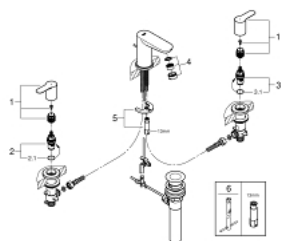

20 197 000 BAUEDGE MÉLANGEUR 3 TROUS 1/2" LAVABO

DESCRIPTION DU PRODUIT

- tête céramique
- GROHE LongLife finition durable
- bec avec mousseur
- tirette et garniture de vidage 1 1/4"
- flexibles de raccordement souples

20 197 000 BAUEDGE MÉLANGEUR 3 TROUS 1/2" LAVABO

PIÈCES DE RECHANGE

- 1: BauEdge paire de croisillons bleu/rouge (Numéro de commande 48322000)
- 2: Tête à disques en céramique 1/2" (Numéro de commande 45882000)
- 2.1: Joint torique 18,2 x 1,7 (Numéro de commande 0392400M)
- 3: Tête à disques en céramique 1/2" (Numéro de commande 45883000)
- 3.1: Joint torique 18,2 x 1,7 (Numéro de commande 0392400M)
- 4: Mousseur (Numéro de commande 13929000)
- 5: Fixation M26x1,5 (Numéro de commande 46671000)
- 6: Clef platte SW 46 mm à 6 pans (Numéro de commande 19017000)*