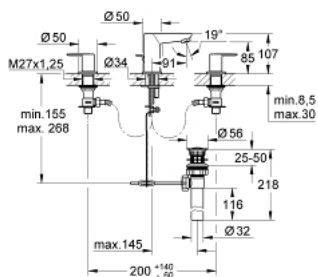

20 197 000 BAUEDGE MÉLANGEUR 3 TROUS 1/2" LAVABO

DESCRIPTION DU PRODUIT

- tête céramique
- GROHE LongLife finition durable
- bec avec mousseur
- tirette et garniture de vidage 1 1/4"
- flexibles de raccordement souples

20 197 000 BAUEDGE MÉLANGEUR 3 TROUS 1/2" LAVABO

PIÈCES DE RECHANGE

- 1: BauEdge paire de croisillons bleu/rouge (Numéro de commande 48322000)
- 2: Tête à disques en céramique 1/2" (Numéro de commande 45882000)
- 2.1: Joint torique 18,2 x 1,7 (Numéro de commande 0392400M)
- 3: Tête à disques en céramique 1/2" (Numéro de commande 45883000)
- 3.1: Joint torique 18,2 x 1,7 (Numéro de commande 0392400M)
- 4: Mousseur (Numéro de commande 13929000)
- 5: Fixation M26x1,5 (Numéro de commande 46671000)
- 6: Clef platte SW 46 mm à 6 pans (Numéro de commande 19017000)*