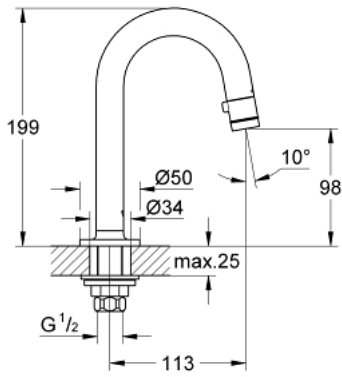

## 20 201 000 حنفية عامه 1/2 بوصة

وصف المنتج

• الصنوبر C

• مرغي المياه لوقف التدفق

• جزء علوي لقرص سيراميك

• صامولة قارن 1/2 بوصة

• بحفر 10.5 مم

• طلاء كروم GROHE LongLife

• تقنية GROHE EcoJoy لمياه أقل وتدفق ممتاز

• maximum flow rate (at 3 bar): 5 l/min

• بروز 113 مم

## 20 201 000 حنفية عامه 1/2 بوصة

قطع الغيار:

1: مقبض (48041000 رقم الطلب:-)

1.1: فلتر مياه (13998000 رقم الطلب:-)

2: قلب (48042000 رقم الطلب:-)

3: طقم تركيب ساق (45004000 رقم الطلب:-)

4: صامولة إقتران 1/2 بوصة 14.5 x ملم (12902000 رقم الطلب:-)

4.1: عازل ليفي بقطر 18.5 x قطر (01389000 رقم الطلب:-) 12 x 2

5: صامولة إقتران 1/2 بوصة (12901000 رقم الطلب:-)

5.1: عازل ليفي بقطر 18.5 x قطر (01389000 رقم الطلب:-) 12 x 2