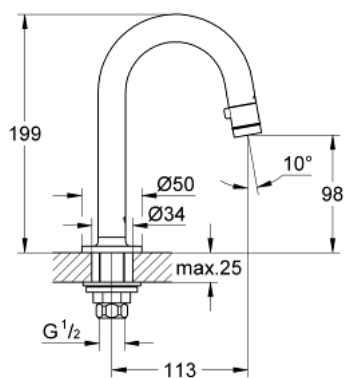

20 201 000 ROBINET UNIVERSEL SUR COLONNETTE

DESCRIPTION DU PRODUIT

- bec C
- ouverture et fermeture par le mousseur
- tête céramique
- Ecrou de raccord 1/2"
- avec taraudage 10,5 mm
- GROHE LongLife finition durable
- GROHE EcoJoy économie d'eau
- maximum flow rate (at 3 bar): 5 l/min
- saillie 113 mm

20 201 000 ROBINET UNIVERSEL SUR COLONNETTE

PIÈCES DE RECHANGE

- 1: Tête complète (Numéro de commande 48041000)
- 1.1: Mousseur (Numéro de commande 13998000)
- 2: Electroaimant (Numéro de commande 48042000)
- 3: Fixation M26x1,5 (Numéro de commande 45004000)
- 4: Ecrou 1/2" x 14,5 mm (Numéro de commande 1290200M)
- 4.1: Joint fibre 15x21 (Numéro de commande 0138900M)
- 5: Bague filetée 1/2" (Numéro de commande 1290100M)
- 5.1: Joint fibre 15x21 (Numéro de commande 0138900M)