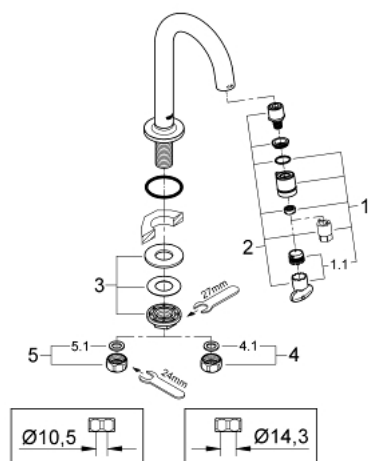

20 201 000 ROBINET UNIVERSEL SUR COLONNETTE

DESCRIPTION DU PRODUIT

- bec C
- ouverture et fermeture par le mousseur
- tête céramique
- Ecrou de raccord 1/2"
- avec taraudage 10,5 mm
- GROHE LongLife finition durable
- GROHE EcoJoy économie d'eau
- maximum flow rate (at 3 bar): 5 l/min
- saillie 113 mm

20 201 000 ROBINET UNIVERSEL SUR COLONNETTE

PIÈCES DE RECHANGE

- 1: Tête complète (Numéro de commande 48041000)
- 1.1: Mousseur (Numéro de commande 13998000)
- 2: Electroaimant (Numéro de commande 48042000)
- 3: Fixation M26x1,5 (Numéro de commande 45004000)
- 4: Ecrou 1/2" x 14,5 mm (Numéro de commande 1290200M)
- 4.1: Joint fibre 15x21 (Numéro de commande 0138900M)
- 5: Bague filetée 1/2" (Numéro de commande 1290100M)
- 5.1: Joint fibre 15x21 (Numéro de commande 0138900M)