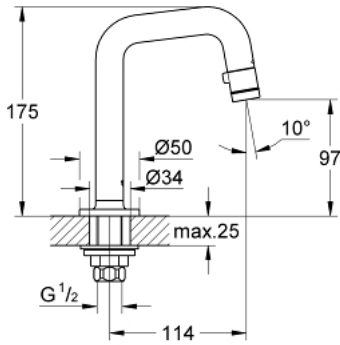

## 20 202 000 حنفية عامه 1/2 بوصة

وصف المنتج

- صنوبر -7
- مرغي المياه لوقف التدفق
- جزء علوي لقرص سيراميك
- صامولة قارن 1/2 بوصة
- بحفر 10.5 مم
- طلاء كروم GROHE LongLife
- تقنية GROHE EcoJoy لمياه أقل وتدفق ممتاز
- maximum flow rate (at 3 bar): 5 l/min
- بروز 114 مم

## 20 202 000 حنفية عامه 1/2 بوصة

قطع الغيار:

1: مقبض (48041000 رقم الطلب:-)

1.1: فلتر مياه (13998000 رقم الطلب:-)

2: قلب (48042000 رقم الطلب:-)

3: طقم تركيب ساق (45004000 رقم الطلب:-)

4: صامولة إقتران 1/2 بوصة 14.5 x ملم (12902000 رقم الطلب:-)

4.1: عازل ليفي بقطر 18.5 x قطر (01389000 رقم الطلب:-) 12 x 2

5: صامولة إقتران 1/2 بوصة (12901000 رقم الطلب:-)

5.1: عازل ليفي بقطر 18.5 x قطر (01389000 رقم الطلب:-) 12 x 2