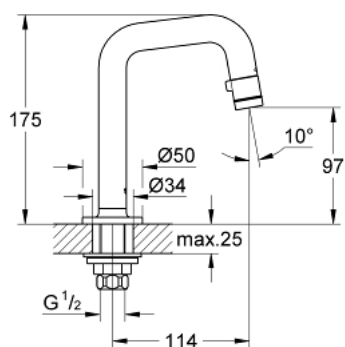

20 202 000 ROBINET UNIVERSEL SUR COLONNETTE

DESCRIPTION DU PRODUIT

- bec 7°
- ouverture et fermeture par le mousseur
- tête céramique
- Ecrou de raccord 1/2"
- avec taraudage 10,5 mm
- GROHE LongLife finition durable
- GROHE EcoJoy économie d'eau
- maximum flow rate (at 3 bar): 5 l/min
- saillie 114 mm

20 202 000 ROBINET UNIVERSEL SUR COLONNETTE

PIÈCES DE RECHANGE

- 1: Tête complète (Numéro de commande 48041000)
- 1.1: Mousseur (Numéro de commande 13998000)
- 2: Electroaimant (Numéro de commande 48042000)
- 3: Fixation M26x1,5 (Numéro de commande 45004000)
- 4: Ecrou 1/2" x 14,5 mm (Numéro de commande 1290200M)
- 4.1: Joint fibre 15x21 (Numéro de commande 0138900M)
- 5: Bague fileté 1/2" (Numéro de commande 1290100M)
- 5.1: Joint fibre 15x21 (Numéro de commande 0138900M)