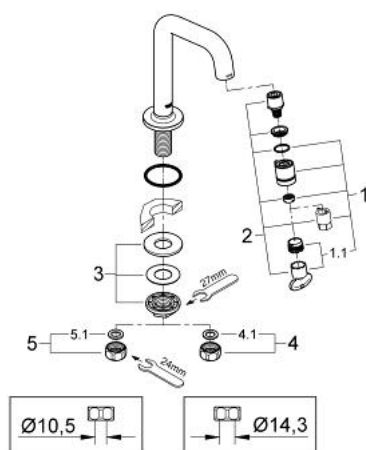

20 202 000 ROBINET UNIVERSEL SUR COLONNETTE

DESCRIPTION DU PRODUIT

- bec 7°
- ouverture et fermeture par le mousseur
- tête céramique
- Ecrou de raccord 1/2"
- avec taraudage 10,5 mm
- GROHE LongLife finition durable
- GROHE EcoJoy économie d'eau
- maximum flow rate (at 3 bar): 5 l/min
- saillie 114 mm

20 202 000 ROBINET UNIVERSEL SUR COLONNETTE

PIÈCES DE RECHANGE

- 1: Tête complète (Numéro de commande 48041000)
- 1.1: Mousseur (Numéro de commande 13998000)
- 2: Electroaimant (Numéro de commande 48042000)
- 3: Fixation M26x1,5 (Numéro de commande 45004000)
- 4: Ecrou 1/2" x 14,5 mm (Numéro de commande 1290200M)
- 4.1: Joint fibre 15x21 (Numéro de commande 0138900M)
- 5: Bague fileté 1/2" (Numéro de commande 1290100M)
- 5.1: Joint fibre 15x21 (Numéro de commande 0138900M)