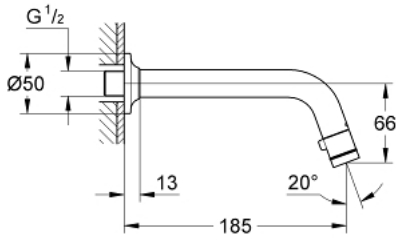

حنفية تثبيت عامه 1/2 بوصة 20 203 000

وصف المنتج

- مرغي المياه لوقف التدفق
- جزء علوي لقرص سيراميك
- سلك توصيل مقاس 1/2 بوصة
- طلاء كروم GROHE LongLife
- تقنية GROHE EcoJoy لمياه أقل وتدفق ممتاز
- maximum flow rate (at 3 bar): 5 l/min
- بروز 185 مم

حنفية تثبيت عامه 1/2 بوصة 20 203 000

قطع الغيار:

1: مقبض (رقم الطلب: 48041000)

1.1: فلتر مياه (رقم الطلب: 13998000)

2: قلب (رقم الطلب: 48042000)