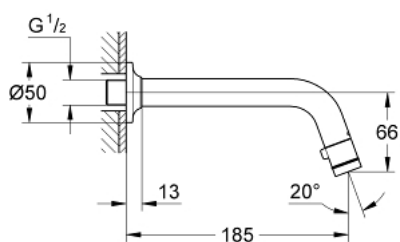

20 203 000 ROBINET UNIVERSEL MONTAGE MURAL

DESCRIPTION DU PRODUIT

- ouverture et fermeture par le mousseur
- tête céramique
- raccords filetés 1/2"
- GROHE LongLife finition durable
- GROHE EcoJoy économie d'eau
- maximum flow rate (at 3 bar): 5 l/min
- saillie 185 mm

20 203 000 ROBINET UNIVERSEL MONTAGE MURAL

PIÈCES DE RECHANGE

1: Tête complète (Numéro de commande 48041000)

1.1: Mousseur (Numéro de commande 13998000)

2: Electroaimant (Numéro de commande 48042000)