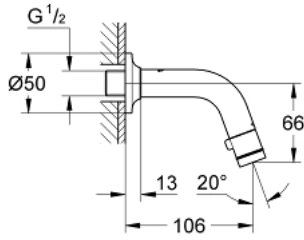

حنفية تثبيت عامه 1/2 بوصة 20 205 000

وصف المنتج:

- مرغي المياه لوقف التدفق
- جزء علوي لقرص سيراميك
- سلك توصيل مقاس 1/2 بوصة
- طلاء كروم GROHE LongLife
- تقنية GROHE EcoJoy لمياه أقل وتدفق ممتاز
- maximum flow rate (at 3 bar): 5 l/min
- بروز 106 مم

حنفية تثبيت عامه 1/2 بوصة 20 205 000

قطع الغيار:

1: مقبض (رقم الطلب: 48041000)

1.1: فلتر مياه (رقم الطلب: 13998000)

2: قلب (رقم الطلب: 48042000)