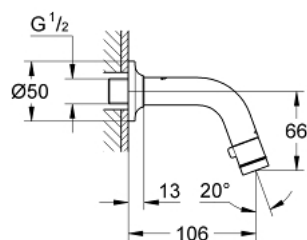

20 205 000 ROBINET UNIVERSEL MONTAGE MURAL

DESCRIPTION DU PRODUIT

- ouverture et fermeture par le mousseur
- tête céramique
- raccords filetés 1/2"
- GROHE LongLife finition durable
- GROHE EcoJoy économie d'eau
- maximum flow rate (at 3 bar): 5 l/min
- saillie 106 mm

20 205 000 ROBINET UNIVERSEL MONTAGE MURAL

PIÈCES DE RECHANGE

1: Tête complète (Numéro de commande 48041000)

1.1: Mousseur (Numéro de commande 13998000)

2: Electroaimant (Numéro de commande 48042000)