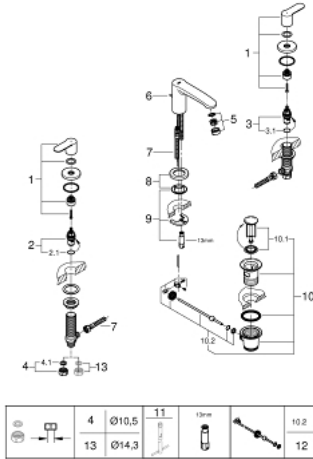

## EUROSTYLE COSMOPOLITAN 20 208 002 مقاس صغير

وصف المنتج:

- الأجزاء الرأسية السيراميك 1/2 بوصة، 90 درجة
- طلاء كروم GROHE LongLife
- نظام التركيب GROHE QuickFix بدعم أوسط
- صنوبر بمرغى مياه
- مجموعة تصريف المياه بقياس 1 1/4 بوصة

الجانبية

- خراطيم اتصال مرنة مقاومة للضغط بين الهيكل الأوسط والصمامات
- صامولة قارن بحفر 10.5 مم

## EUROSTYLE COSMOPOLITAN 20 208 002 مقاس صغير

قطع الغيار:

- 1: مقبض مزدوج (48309000 رقم الطلب:-)
- 2: جزء علوي سيراميك 1/2 بوصة (45882000 رقم الطلب:-)
- 2.1: حلقة دائرية بقطر 18.2 x قطر (03924000 رقم الطلب:-) 1.7
- 3: جزء علوي سيراميك 1/2 بوصة (45883000 رقم الطلب:-)
- 3.1: حلقة دائرية بقطر 18.2 x قطر (03924000 رقم الطلب:-) 1.7
- 4: صامولة إقتران 1/2 بوصة (1290100M رقم الطلب:-)
- 4.1: عازل ليفي بقطر 18.5 x قطر (0138900M رقم الطلب:-) 12 x 2
- 5: فلتر مياه (13929000 رقم الطلب:-)
- 6: شداد (46739000 رقم الطلب:-)
- 7: خرطوم وصلة (46255000 رقم الطلب:-)
- 8: لوحة قاعدة (48165000 رقم الطلب:-)
- 9: طقم تركيب ساق (46671000 رقم الطلب:-)
- 10: مجموعة تصريف بقياس 1 1/4 بوصة (28910000 رقم الطلب:-)
- 10.1: فيشه (07182000 رقم الطلب:-)
- 10.2: عامود غير متمركز (07052000 رقم الطلب:-)
- 11: مفتاح تحميل\* (19017000 رقم الطلب:-)
- 12: عامود غير متمركز\* (07341000 رقم الطلب:-)
- 13: صامولة إقتران 1/2 بوصة 14.5 x ملم\* (1290200M رقم الطلب:-)