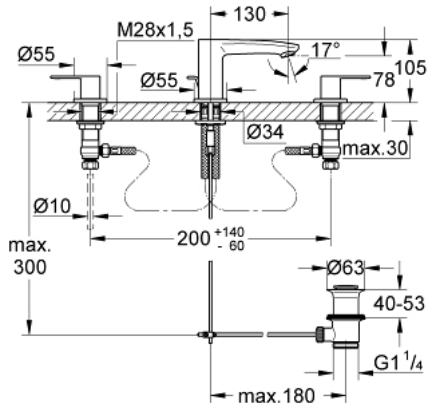

## EUROSTYLE COSMOPOLITAN 20 208 002 مقاس صغير

وصف المنتج:

- الأجزاء الرأسية السيراميك 1/2 بوصة، 90 درجة
- طلاء كروم GROHE LongLife
- نظام التركيب GROHE QuickFix بدعم أوسط
- صنوبر بمرغى مياه
- مجموعة تصريف المياه بقياس 1 1/4 بوصة

الجانبية

- خراطيم اتصال مرنة مقاومة للضغط بين الهيكل الأوسط والصمامات
- صامولة قارن بحفر 10.5 مم

## EUROSTYLE COSMOPOLITAN 20 208 002 مقاس صغير

قطع الغيار:

- 1: مقبض مزدوج (48309000 رقم الطلب:-)
- 2: جزء علوي سيراميك 1/2 بوصة (45882000 رقم الطلب:-)
- 2.1: حلقة دائرية بقطر 18.2 x قطر (03924000 رقم الطلب:-) 1.7
- 3: جزء علوي سيراميك 1/2 بوصة (45883000 رقم الطلب:-)
- 3.1: حلقة دائرية بقطر 18.2 x قطر (03924000 رقم الطلب:-) 1.7
- 4: صامولة إقتران 1/2 بوصة (1290100M رقم الطلب:-)
- 4.1: عازل ليفي بقطر 18.5 x قطر (0138900M رقم الطلب:-) 12 x 2
- 5: فلتر مياه (13929000 رقم الطلب:-)
- 6: شداد (46739000 رقم الطلب:-)
- 7: خرطوم وصلة (46255000 رقم الطلب:-)
- 8: لوحة قاعدة (48165000 رقم الطلب:-)
- 9: طقم تركيب ساق (46671000 رقم الطلب:-)
- 10: مجموعة تصريف بقياس 1 1/4 بوصة (28910000 رقم الطلب:-)
- 10.1: فيشه (07182000 رقم الطلب:-)
- 10.2: عامود غير متمركز (07052000 رقم الطلب:-)
- 11: مفتاح تحميل\* (19017000 رقم الطلب:-)
- 12: عامود غير متمركز\* (07341000 رقم الطلب:-)
- 13: صامولة إقتران 1/2 بوصة 14.5 x ملم\* (1290200M رقم الطلب:-)