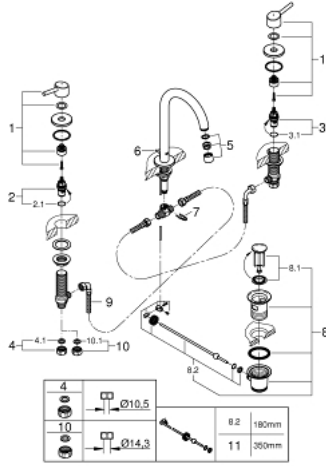

CONCETTO 20 216 001 خلاط حوض بثلاث فتحات بقياس 1/2 بوصة مقاس L

قطع الغيار:

- 1: مقبض مزدوج (48310000 رقم الطلب:-)
 - 2: جزء علوي سيراميك 1/2 بوصة (45882000 رقم الطلب:-)
 - 2.1: حلقة دائرية بقطر 18.2 x قطر (03924000 رقم الطلب:-) 1.7
 - 3: جزء علوي سيراميك 1/2 بوصة (45883000 رقم الطلب:-)
 - 3.1: حلقة دائرية بقطر 18.2 x قطر (03924000 رقم الطلب:-) 1.7
 - 4: صامولة إقتران 1/2 بوصة (1290100M رقم الطلب:-)
 - 4.1: عازل ليفي بقطر 18.5 x قطر (0138900M رقم الطلب:-) 12 x 2
 - 5: فلتر مياه (06574000 رقم الطلب:-)
 - 6: شداد (65196000 رقم الطلب:-)
 - 7: مشبك تثبيت (6554100M رقم الطلب:-)
 - 8: مجموعة تصريف بقياس 1 1/4 بوصة (28910000 رقم الطلب:-)
 - 8.1: فيشه (07182000 رقم الطلب:-)
 - 8.2: عامود غير متمركز (07052000 رقم الطلب:-)
 - 9: خرطوم وصلة مرنة (45704000 رقم الطلب:-)
 - 10: صامولة إقتران 1/2 بوصة 14.5 x ملم* (1290200M رقم الطلب:-)
 - 11: عامود غير متمركز* (07341000 رقم الطلب:-)
- * إكسسوارات اختيارية*