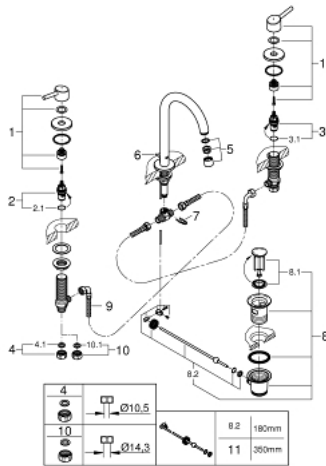

20 216 001 **CONCETTO MÉLANGEUR 3 TROUS 1/2" LAVABO**
TAILLE L

PIÈCES DE RECHANGE

- 1: Paire Croisillons Concetto (Bl+Rg) (Numéro de commande 48310000)
 - 2: Tête à disques en céramique 1/2" (Numéro de commande 45882000)
 - 2.1: Joint torique 18,2 x 1,7 (Numéro de commande 0392400M)
 - 3: Tête à disques en céramique 1/2" (Numéro de commande 45883000)
 - 3.1: Joint torique 18,2 x 1,7 (Numéro de commande 0392400M)
 - 4: Bague filetée 1/2" (Numéro de commande 1290100M)
 - 4.1: Joint fibre 15x21 (Numéro de commande 0138900M)
 - 5: Mousseur (Numéro de commande 06574000)
 - 6: Coulisse filetée (Numéro de commande 65196000)
 - 7: Agraffe (Numéro de commande 6554100M)
 - 8: Garniture de vidage 1 1/4" (Numéro de commande 28910000)
 - 8.1: Clapet de vidage (Numéro de commande 07182000)
 - 8.2: Tige et rotule de vidage (Numéro de commande 07052000)
 - 9: Flexible de raccordement (Numéro de commande 45704000)
 - 10: Ecrou 1/2" x 14,5 mm (Numéro de commande 1290200M)*
 - 11: Tige et rotule de vidage (Numéro de commande 07341000)*
- * Accessoires en option