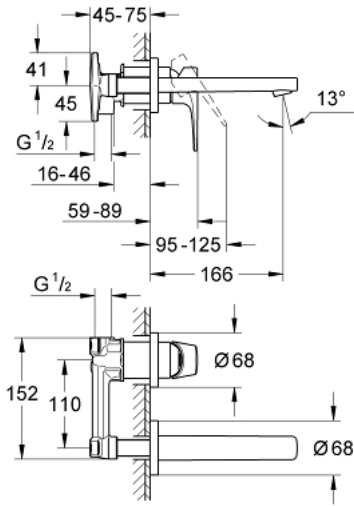

BAUFLOW 20 287 000 خلاط حوض بفتحتين

وصف المنتج

- مثبت على الجدار
- مجموعة للتركيب النهائي
- جسم مخفي
- قلب سيراميك GROHE SmoothControl 35 مم
- طلاء كروم GROHE LongLife
- مرغي المياه
- المسافة الوسطى 110 مم
- بروز 166 مم

BAUFLOW 20 287 000 خلاط حوض بفتحتين

قطع الغيار:

1: lever (رقم الطلب: 46774000)

2: فلتر مياه (رقم الطلب: 13929000)

3: تطويلة* (رقم الطلب: 46627000)

* إكسسوارات اختيارية*