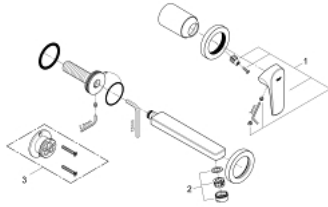

20 287 000 BAUFLOW FAÇADE POUR MITIGEUR MONOCOMMANDE 2 TROUS LAVABO

DESCRIPTION DU PRODUIT

- montage mural
- set de finition
- corps encastré
- GROHE SmoothControl cartouche céramique 35 mm
- GROHE LongLife finition durable
- mousseur
- entraxe 110 mm
- saillie 166 mm

20 287 000 **BAUFLOW FAÇADE POUR MITIGEUR MONOCOMMANDE 2 TROUS LAVABO**

PIÈCES DE RECHANGE

1: levier (Numéro de commande 46774000)

2: Mousseur (Numéro de commande 13929000)

3: Rallonge (Numéro de commande 46627000)*