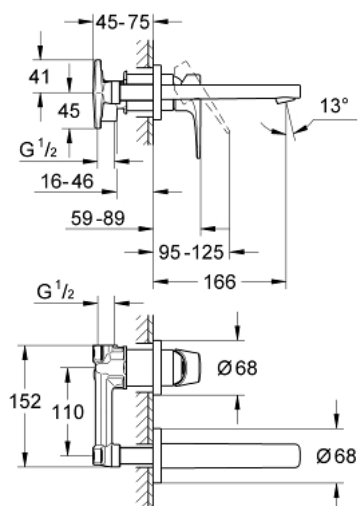

20 287 000 BAUFLOW FAÇADE POUR MITIGEUR MONOCOMMANDE 2 TROUS LAVABO

DESCRIPTION DU PRODUIT

- montage mural
- set de finition
- corps encastré
- GROHE SmoothControl cartouche céramique 35 mm
- GROHE LongLife finition durable
- mousseur
- entraxe 110 mm
- saillie 166 mm

20 287 000 **BAUFLOW FAÇADE POUR MITIGEUR MONOCOMMANDE 2 TROUS LAVABO**

PIÈCES DE RECHANGE

1: levier (Numéro de commande 46774000)

2: Mousseur (Numéro de commande 13929000)

3: Rallonge (Numéro de commande 46627000)*