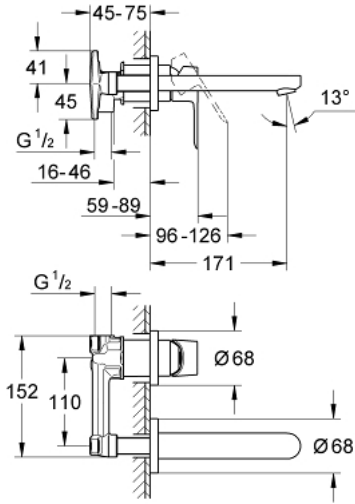

BAULOOP 20 289 000 خلط حوض بفتحتين

وصف المنتج

- مثبت على الجدار
- طقم للتركيب النهائي والهيكل المخفي
- قلب سيراميك GROHE SmoothControl 35 مم
- طلاء كروم GROHE LongLife
- مرعي المياه
- المسافة الوسطى 110 مم
- بروز 171 مم

BAULOOP 20 289 000 خلاط حوض بفتحتين

قطع الغيار:

1: مقبض (46778000 رقم الطلب:-)

2: فلتر مياه (13929000 رقم الطلب:-)

3: تطويلة* (46627000 رقم الطلب:-)

* إكسسوارات اختيارية*