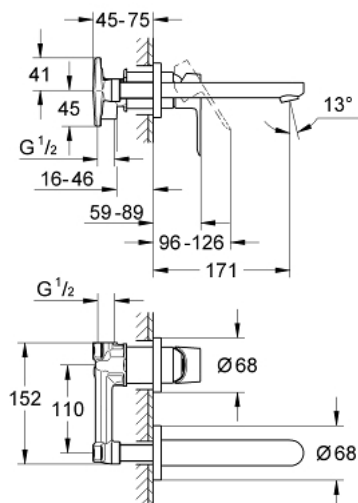

20 289 000 BAULOO FAÇADE POUR MITIGEUR MONOCOMMANDE 2 TROUS LAVABO

DESCRIPTION DU PRODUIT

- montage mural
- façade et corps encastré
- GROHE SmoothControl cartouche céramique 35 mm
- GROHE LongLife finition durable
- mousseur
- entraxe 110 mm
- saillie 171 mm

20 289 000 BAULoop FAÇADE POUR MITIGEUR MONOCOMMANDE 2 TROUS LAVABO

PIÈCES DE RECHANGE

- 1: Levier (Numéro de commande 46778000)
 - 2: Mousseur (Numéro de commande 13929000)
 - 3: Rallonge (Numéro de commande 46627000)*
- * Accessoires en option