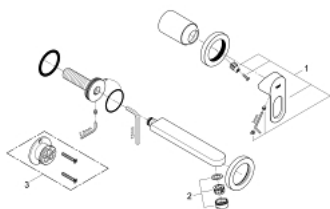

20 289 000 BAULOO FAÇADE POUR MITIGEUR MONOCOMMANDE 2 TROUS LAVABO

DESCRIPTION DU PRODUIT

- montage mural
- façade et corps encastré
- GROHE SmoothControl cartouche céramique 35 mm
- GROHE LongLife finition durable
- mousseur
- entraxe 110 mm
- saillie 171 mm

20 289 000 BAULoop FAÇADE POUR MITIGEUR MONOCOMMANDE 2 TROUS LAVABO

PIÈCES DE RECHANGE

- 1: Levier (Numéro de commande 46778000)
 - 2: Mousseur (Numéro de commande 13929000)
 - 3: Rallonge (Numéro de commande 46627000)*
- * Accessoires en option