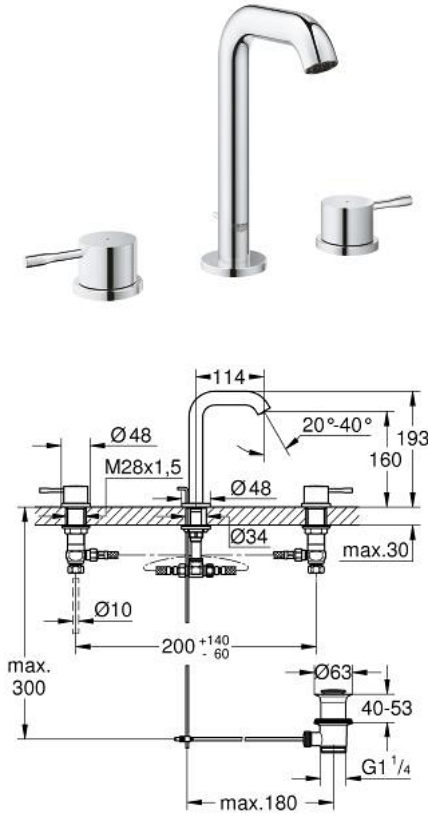

ESSENCE 20 296 001 خلاط حوض بثلاث فتحات بقياس 1/2 بوصة مقاس M

وصف المنتج:

- الأجزاء الرأسية السيراميك 1/2 بوصة، 90 درجة
- طلاء كروم GROHE LongLife
- تقنية GROHE EcoJoy لمياه أقل وتدفق ممتاز
- maximum flow rate (at 3 bar): 5 l/min
- مرعي المياه القابل للتعديل GROHE AquaGuide
- مجموعة تصريف المياه بقياس 1 1/4 بوصة

الجانبية

- خراطيم اتصال مرنة مقاومة للضغط بين الصنوبر والصمامات
- صامولة قارن 1/2 بوصة 10.5 × مم

ESSENCE 20 296 001 خلاط حوض بثلاث فتحات بقياس 1/2 بوصة مقاس M

قطع الغيار:

- 1: مقبض مزدوج (48330000 رقم الطلب:-)
- 2: جزء علوي سيراميك 1/2 بوصة (45882000 رقم الطلب:-)
- 2.1: حلقة دائرية بقطر 18.2 x قطر (03924000 رقم الطلب:-) 1.7
- 3: جزء علوي سيراميك 1/2 بوصة (45883000 رقم الطلب:-)
- 3.1: حلقة دائرية بقطر 18.2 x قطر (03924000 رقم الطلب:-) 1.7
- 4: شداد (65196000 رقم الطلب:-)
- 5: فلتر مياه (48270000 رقم الطلب:-)
- 6: مشبك تثبيت (6554100M رقم الطلب:-)
- 7: مجموعة تصريف بقياس 1 1/4 بوصة (28910000 رقم الطلب:-)
- 7.1: فيشه (07182000 رقم الطلب:-)
- 7.2: عامود غير متمركز (07052000 رقم الطلب:-)
- 8: صامولة إقتران 1/2 بوصة (1290100M رقم الطلب:-)
- 8.1: عازل ليفي بقطر 18.5 x قطر (0138900M رقم الطلب:-) 12 x 2
- 9: خرطوم وصلة مرنة (45704000 رقم الطلب:-)
- 10: عامود غير متمركز* (07341000 رقم الطلب:-)