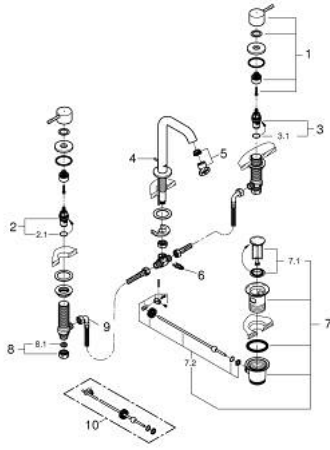

ESSENCE 20 296 001 خلاط حوض بثلاث فتحات بقياس 1/2 بوصة مقاس M

وصف المنتج:

- الأجزاء الرأسية السيراميك 1/2 بوصة، 90 درجة
- طلاء كروم GROHE LongLife
- تقنية GROHE EcoJoy لمياه أقل وتدفق ممتاز
- maximum flow rate (at 3 bar): 5 l/min
- مرعي المياه القابل للتعديل GROHE AquaGuide
- مجموعة تصريف المياه بقياس 1 1/4 بوصة

الجانبية

- خراطيم اتصال مرنة مقاومة للضغط بين الصنوبر والصمامات
- صامولة قارن 1/2 بوصة 10.5 × مم

ESSENCE 20 296 001 خلاط حوض بثلاث فتحات بقياس 1/2 بوصة مقاس M

قطع الغيار:

- 1: مقبض مزدوج (48330000 رقم الطلب:-)
- 2: جزء علوي سيراميك 1/2 بوصة (45882000 رقم الطلب:-)
- 2.1: حلقة دائرية بقطر 18.2 x قطر (03924000 رقم الطلب:-) 1.7
- 3: جزء علوي سيراميك 1/2 بوصة (45883000 رقم الطلب:-)
- 3.1: حلقة دائرية بقطر 18.2 x قطر (03924000 رقم الطلب:-) 1.7
- 4: شداد (65196000 رقم الطلب:-)
- 5: فلتر مياه (48270000 رقم الطلب:-)
- 6: مشبك تثبيت (6554100M رقم الطلب:-)
- 7: مجموعة تصريف بقياس 1 1/4 بوصة (28910000 رقم الطلب:-)
- 7.1: فيشه (07182000 رقم الطلب:-)
- 7.2: عامود غير متمركز (07052000 رقم الطلب:-)
- 8: صامولة إقتران 1/2 بوصة (1290100M رقم الطلب:-)
- 8.1: عازل ليفي بقطر 18.5 x قطر (0138900M رقم الطلب:-) 12 x 2
- 9: خرطوم وصلة مرنة (45704000 رقم الطلب:-)
- 10: عامود غير متمركز* (07341000 رقم الطلب:-)