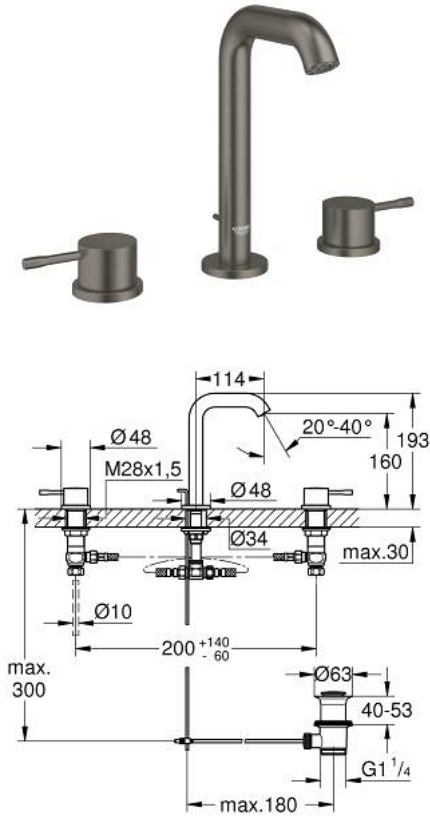

ESSENCE 20 296 AL1 مقاس M

وصف المنتج:

- الأجزاء الرأسية السيراميك 1/2 بوصة، 90 درجة
- طلاء GROHE LongLife
- تقنية GROHE EcoJoy لمياه أقل وتدفق ممتاز
- مرغي المياه GROHE EcoJoy 5.7 ل/د
- مرغي المياه القابل للتعديل GROHE AquaGuide
- مجموعة تصريف المياه بقياس 1 1/4 بوصة

الجانبية

- خراطيم اتصال مرنة مقاومة للضغط بين الصنوبر والصمامات
- صامولة قارن 1/2 بوصة 10.5 × مم

ESSENCE 20 296 AL1 خلاط حوض بثلاث فتحات بقياس 1/2 بوصة مقاس M

قطع الغيار:

1: Essence pair of handles (الطلب رقم 48330AL0)

2: جزء علوي سيراميك 1/2 بوصة (الطلب رقم 45882000)

2.1: حلقة دائرية بقطر 18.2 x قطر (الطلب رقم 0392400M)

3: جزء علوي سيراميك 1/2 بوصة (الطلب رقم 45883000)

3.1: حلقة دائرية بقطر 18.2 x قطر (الطلب رقم 0392400M)

8: صامولة إقتران 1/2 بوصة (الطلب رقم 1290100M)

8.1: عازل ليفي بقطر 18.5 x قطر (الطلب رقم 0138900M)

9: خرطوم وصلة مرنة (الطلب رقم 45704000)

10: عامود غير متمركز* (الطلب رقم 07341000)

* إكسسوارات اختيارية