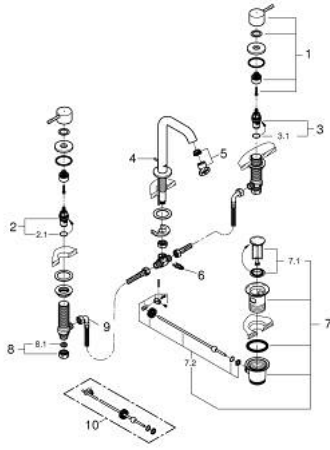

ESSENCE 20 296 AL1 مقاس M

وصف المنتج:

- الأجزاء الرأسية السيراميك 1/2 بوصة، 90 درجة
- طلاء GROHE LongLife
- تقنية GROHE EcoJoy لمياه أقل وتدفق ممتاز
- مرغي المياه GROHE EcoJoy 5.7 ل/د
- مرغي المياه القابل للتعديل GROHE AquaGuide
- مجموعة تصريف المياه بقياس 1 1/4 بوصة

الجانبية

- خراطيم اتصال مرنة مقاومة للضغط بين الصنوبر والصمامات
- صامولة قارن 1/2 بوصة 10.5 × مم

ESSENCE 20 296 AL1 خلاط حوض بثلاث فتحات بقياس 1/2 بوصة مقاس M

قطع الغيار:

1: Essence pair of handles (الطلب رقم 48330AL0)

2: جزء علوي سيراميك 1/2 بوصة (الطلب رقم 45882000)

2.1: حلقة دائرية بقطر 18.2 x قطر (الطلب رقم 0392400M)

3: جزء علوي سيراميك 1/2 بوصة (الطلب رقم 45883000)

3.1: حلقة دائرية بقطر 18.2 x قطر (الطلب رقم 0392400M)

4: شداد (الطلب رقم 65196AL0)

5: فلتر مياه (الطلب رقم 48270000)

6: مشبك تثبيت (الطلب رقم 6554100M)

7: مجموعة تصريف بقياس 1 1/4 بوصة (الطلب رقم 28910AL0)

7.1: فيشه (الطلب رقم 07182AL0)

7.2: عامود غير متمركز (الطلب رقم 07052000)