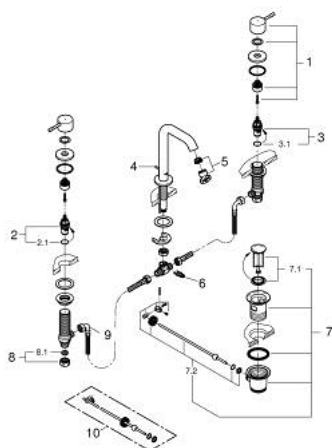

## 20 296 AL1 ESSENCE MÉLANGEUR 3 TROUS 1/2" LAVABO

### PIÈCES DE RECHANGE

- 1: Essence paire de croisillons (Numéro de commande 48330AL0)
- 2: Tête à disques en céramique 1/2" (Numéro de commande 45882000)
- 2.1: Joint torique 18,2 x 1,7 (Numéro de commande 0392400M)
- 3: Tête à disques en céramique 1/2" (Numéro de commande 45883000)
- 3.1: Joint torique 18,2 x 1,7 (Numéro de commande 0392400M)
- 4: Coulisse filetée (Numéro de commande 65196AL0)
- 5: Mousseur (Numéro de commande 48270000)
- 6: Agraffe (Numéro de commande 6554100M)
- 7: Garniture de vidage 1 1/4" (Numéro de commande 28910AL0)
- 7.1: Clapet de vidage (Numéro de commande 07182AL0)
- 7.2: Tige et rotule de vidage (Numéro de commande 07052000)
- 8: Bague filetée 1/2" (Numéro de commande 1290100M)
- 8.1: Joint fibre 15x21 (Numéro de commande 0138900M)
- 9: Flexible de raccordement (Numéro de commande 45704000)
- 10: Tige et rotule de vidage (Numéro de commande 07341000)\*