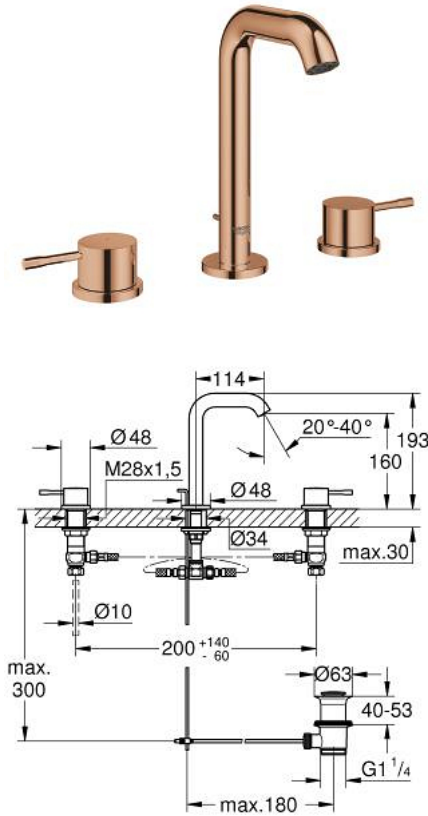

ESSENCE 20 296 DA1 مقاس M خلاط حوض بثلاث فتحات بقياس 1/2 بوصة

وصف المنتج:

- الأجزاء الرأسية السيراميك 1/2 بوصة، 90 درجة
- طلاء GROHE LongLife
- تقنية GROHE EcoJoy لمياه أقل وتدفق ممتاز
- مرغي المياه GROHE EcoJoy 5.7 ل/د
- مرغي المياه القابل للتعديل GROHE AquaGuide
- مجموعة تصريف المياه بقياس 1 1/4 بوصة

الجانبية

- خراطيم اتصال مرنة مقاومة للضغط بين الصنوبر والصمامات
- صامولة قارن 1/2 بوصة 10.5 × مم

ESSENCE 20 296 DA1 مقاس M خراط حوض بثلاث فتحات بقياس 1/2 بوصة

قطع الغيار:

1: Essence pair of handles (الطلب رقم 48330DA0)

2: جزء علوي سيراميك 1/2 بوصة (الطلب رقم 45882000)

2.1: حلقة دائرية بقطر 18.2 x قطر (الطلب رقم 0392400M)

3: جزء علوي سيراميك 1/2 بوصة (الطلب رقم 45883000)

3.1: حلقة دائرية بقطر 18.2 x قطر (الطلب رقم 0392400M)

8: صامولة إقتران 1/2 بوصة (الطلب رقم 1290100M)

8.1: عازل ليفي بقطر 18.5 x قطر (الطلب رقم 0138900M)

9: خرطوم وصلة مرنة (الطلب رقم 45704000)

10: عامود غير متمركز* (الطلب رقم 07341000)

* إكسسوارات اختيارية