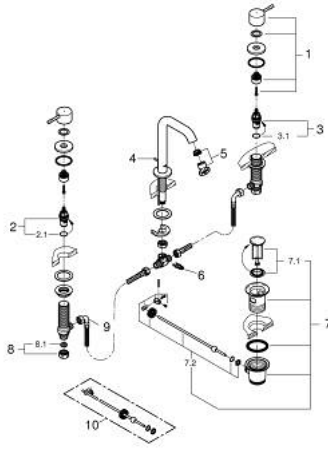

ESSENCE 20 296 DA1 مقاس M خلاط حوض بثلاث فتحات بقياس 1/2 بوصة

وصف المنتج:

- الأجزاء الرأسية السيراميك 1/2 بوصة، 90 درجة
- طلاء GROHE LongLife
- تقنية GROHE EcoJoy لمياه أقل وتدفق ممتاز
- مرغي المياه GROHE EcoJoy 5.7 ل/د
- مرغي المياه القابل للتعديل GROHE AquaGuide
- مجموعة تصريف المياه بقياس 1 1/4 بوصة

الجانبية

- خراطيم اتصال مرنة مقاومة للضغط بين الصنوبر والصمامات
- صامولة قارن 1/2 بوصة 10.5 × مم

ESSENCE 20 296 DA1 مقاس M خراط حوض بثلاث فتحات بقياس 1/2 بوصة

قطع الغيار:

1: Essence pair of handles (الطلب رقم 48330DA0)

2: جزء علوي سيراميك 1/2 بوصة (الطلب رقم 45882000)

2.1: حلقة دائرية بقطر 18.2 x قطر (الطلب رقم 0392400M)

3: جزء علوي سيراميك 1/2 بوصة (الطلب رقم 45883000)

3.1: حلقة دائرية بقطر 18.2 x قطر (الطلب رقم 0392400M)

4: شداد (الطلب رقم 65196DA0)

5: فلتر مياه (الطلب رقم 48270000)

6: مشبك تثبيت (الطلب رقم 6554100M)

7: مجموعة تصريف بقياس 1 1/4 بوصة (الطلب رقم 28910DA0)

7.1: فيشه (الطلب رقم 07182DA0)

7.2: عامود غير متمركز (الطلب رقم 07052000)