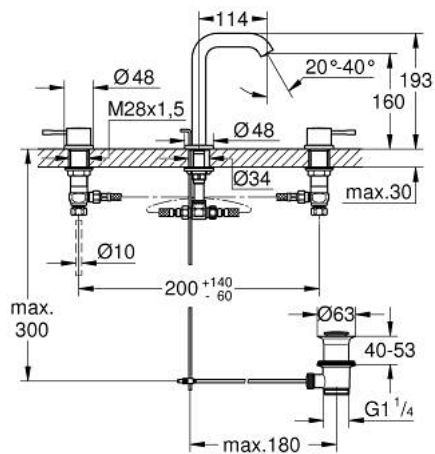

## 20 296 DA1 ESSENCE MÉLANGEUR 3 TROUS 1/2" LAVABO

### DESCRIPTION DU PRODUIT

- têtes céramique 1/2", 90°
- finition GROHE LongLife
- GROHE EcoJoy économie d'eau
- GROHE EcoJoy mousseur 5,7 l/min
- GROHE AquaGuide mousseur ajustable
- tirette et garniture de vidage 1 1/4"
- flexibles de raccordement souples, du bec aux robinets latéraux

### PIÈCES DE RECHANGE

- 1: Essence paire de croisillons (Numéro de commande 48330DA0)
- 2: Tête à disques en céramique 1/2" (Numéro de commande 45882000)
- 2.1: Joint torique 18,2 x 1,7 (Numéro de commande 0392400M)
- 3: Tête à disques en céramique 1/2" (Numéro de commande 45883000)
- 3.1: Joint torique 18,2 x 1,7 (Numéro de commande 0392400M)
- 4: Coulisse filetée (Numéro de commande 65196DA0)
- 5: Mousseur (Numéro de commande 48270000)
- 6: Agraffe (Numéro de commande 6554100M)
- 7: Garniture de vidage 1 1/4" (Numéro de commande 28910DA0)
- 7.1: Clapet de vidage (Numéro de commande 07182DA0)
- 7.2: Tige et rotule de vidage (Numéro de commande 07052000)
- 8: Bague filetée 1/2" (Numéro de commande 1290100M)
- 8.1: Joint fibre 15x21 (Numéro de commande 0138900M)
- 9: Flexible de raccordement (Numéro de commande 45704000)
- 10: Tige et rotule de vidage (Numéro de commande 07341000)\*