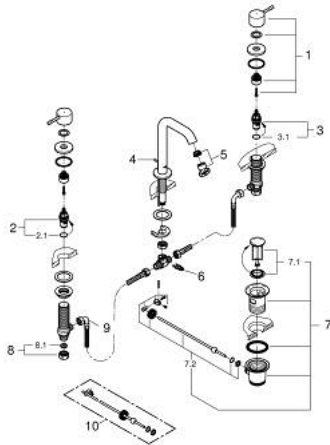

## 20 296 DA1 ESSENCE MÉLANGEUR 3 TROUS 1/2" LAVABO

### DESCRIPTION DU PRODUIT

- têtes céramique 1/2", 90°
- finition GROHE LongLife
- GROHE EcoJoy économie d'eau
- GROHE EcoJoy mousseur 5,7 l/min
- GROHE AquaGuide mousseur ajustable
- tirette et garniture de vidage 1 1/4"
- flexibles de raccordement souples, du bec aux robinets latéraux

### PIÈCES DE RECHANGE

- 1: Essence paire de croisillons (Numéro de commande 48330DA0)
- 2: Tête à disques en céramique 1/2" (Numéro de commande 45882000)
- 2.1: Joint torique 18,2 x 1,7 (Numéro de commande 0392400M)
- 3: Tête à disques en céramique 1/2" (Numéro de commande 45883000)
- 3.1: Joint torique 18,2 x 1,7 (Numéro de commande 0392400M)
- 4: Coulisse filetée (Numéro de commande 65196DA0)
- 5: Mousseur (Numéro de commande 48270000)
- 6: Agraffe (Numéro de commande 6554100M)
- 7: Garniture de vidage 1 1/4" (Numéro de commande 28910DA0)
- 7.1: Clapet de vidage (Numéro de commande 07182DA0)
- 7.2: Tige et rotule de vidage (Numéro de commande 07052000)
- 8: Bague filetée 1/2" (Numéro de commande 1290100M)
- 8.1: Joint fibre 15x21 (Numéro de commande 0138900M)
- 9: Flexible de raccordement (Numéro de commande 45704000)
- 10: Tige et rotule de vidage (Numéro de commande 07341000)\*