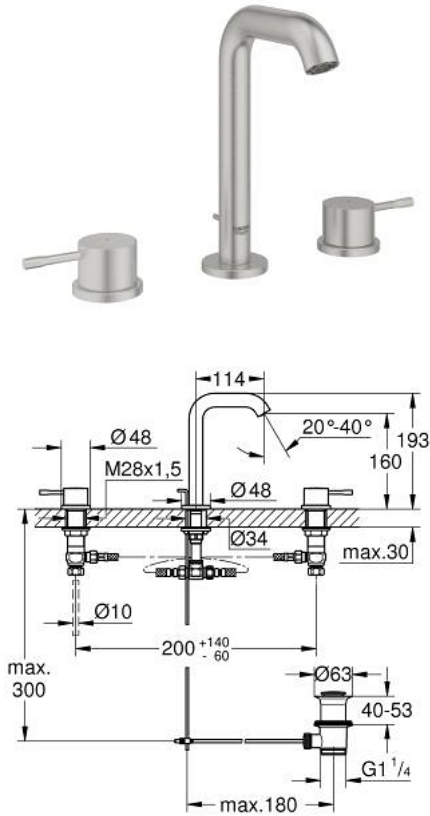

ESSENCE 20 296 DC1 مقاس M خلاط حوض بثلاث فتحات بقياس 1/2 بوصة

وصف المنتج:

- الأجزاء الرأسية السيراميك 1/2 بوصة، 90 درجة
- طلاء GROHE LongLife
- تقنية GROHE EcoJoy لمياه أقل وتدفق ممتاز
- مرغي المياه GROHE EcoJoy 5.7 ل/د
- مرغي المياه القابل للتعديل GROHE AquaGuide
- مجموعة تصريف المياه بقياس 1 1/4 بوصة

الجانبية

- خراطيم اتصال مرنة مقاومة للضغط بين الصنوبر والصمامات
- صامولة قارن 1/2 بوصة 10.5 × مم

ESSENCE 20 296 DC1 مقاس M خراط حوض بثلاث فتحات بقياس 1/2 بوصة

قطع الغيار:

1: Essence pair of handles (الطلب رقم 48330DC0)

2: جزء علوي سيراميك 1/2 بوصة (الطلب رقم 45882000)

2.1: حلقة دائرية بقطر 18.2 x قطر (الطلب رقم 0392400M)

3: جزء علوي سيراميك 1/2 بوصة (الطلب رقم 45883000)

3.1: حلقة دائرية بقطر 18.2 x قطر (الطلب رقم 0392400M)

8: صامولة إقتران 1/2 بوصة (الطلب رقم 1290100M)

8.1: عازل ليفي بقطر 18.5 x قطر (الطلب رقم 0138900M)

9: خرطوم وصلة مرنة (الطلب رقم 45704000)

10: عامود غير متمركز* (الطلب رقم 07341000)

* إكسسوارات اختيارية