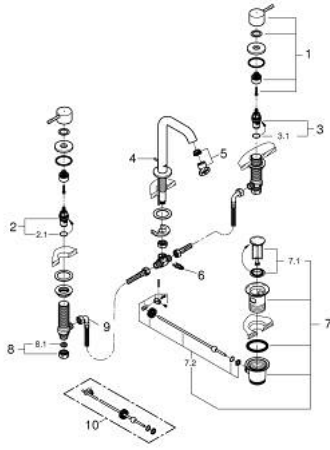

ESSENCE 20 296 DC1 مقاس M خلاط حوض بثلاث فتحات بقياس 1/2 بوصة

وصف المنتج:

- الأجزاء الرأسية السيراميك 1/2 بوصة، 90 درجة
- طلاء GROHE LongLife
- تقنية GROHE EcoJoy لمياه أقل وتدفق ممتاز
- مرغي المياه GROHE EcoJoy 5.7 ل/د
- مرغي المياه القابل للتعديل GROHE AquaGuide
- مجموعة تصريف المياه بقياس 1 1/4 بوصة

الجانبية

- خراطيم اتصال مرنة مقاومة للضغط بين الصنوبر والصمامات
- صامولة قارن 1/2 بوصة 10.5 × مم

ESSENCE 20 296 DC1 مقاس M خراط حوض بثلاث فتحات بقياس 1/2 بوصة

قطع الغيار:

1: Essence pair of handles (الطلب رقم 48330DC0)

2: جزء علوي سيراميك 1/2 بوصة (الطلب رقم 45882000)

2.1: حلقة دائرية بقطر 18.2 x قطر (الطلب رقم 0392400M)

3: جزء علوي سيراميك 1/2 بوصة (الطلب رقم 45883000)

3.1: حلقة دائرية بقطر 18.2 x قطر (الطلب رقم 0392400M)

4: شداد (الطلب رقم 65196DC0)

5: فلتر مياه (الطلب رقم 48270000)

6: مشبك تثبيت (الطلب رقم 6554100M)

7: مجموعة تصريف بقياس 1 1/4 بوصة (الطلب رقم 28910DC0)

7.1: فيشه (الطلب رقم 07182DC0)

7.2: عامود غير متمركز (الطلب رقم 07052000)