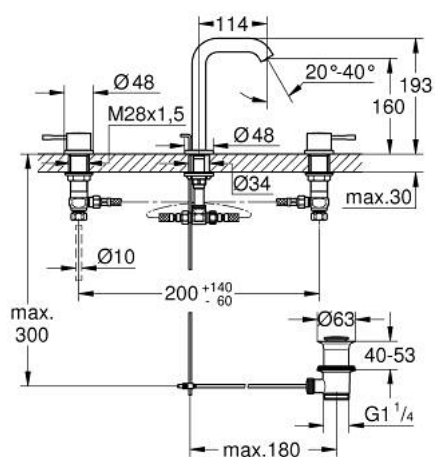

20 296 DC1 ESSENCE MÉLANGEUR 3 TROUS 1/2" LAVABO

DESCRIPTION DU PRODUIT

- têtes céramique 1/2", 90°
- finition GROHE LongLife
- GROHE EcoJoy économie d'eau
- GROHE EcoJoy mousseur 5,7 l/min
- GROHE AquaGuide mousseur ajustable
- tirette et garniture de vidage 1 1/4"
- flexibles de raccordement souples, du bec aux robinets latéraux

20 296 DC1 ESSENCE MÉLANGEUR 3 TROUS 1/2" LAVABO

PIÈCES DE RECHANGE

- 1: Essence paire de croisillons (Numéro de commande 48330DC0)
- 2: Tête à disques en céramique 1/2" (Numéro de commande 45882000)
- 2.1: Joint torique 18,2 x 1,7 (Numéro de commande 0392400M)
- 3: Tête à disques en céramique 1/2" (Numéro de commande 45883000)
- 3.1: Joint torique 18,2 x 1,7 (Numéro de commande 0392400M)
- 4: Coulisse filetée (Numéro de commande 65196DC0)
- 5: Mousseur (Numéro de commande 48270000)
- 6: Agraffe (Numéro de commande 6554100M)
- 7: Garniture de vidage 1 1/4" (Numéro de commande 28910DC0)
- 7.1: Clapet de vidage (Numéro de commande 07182DC0)
- 7.2: Tige et rotule de vidage (Numéro de commande 07052000)
- 8: Bague filetée 1/2" (Numéro de commande 1290100M)
- 8.1: Joint fibre 15x21 (Numéro de commande 0138900M)
- 9: Flexible de raccordement (Numéro de commande 45704000)
- 10: Tige et rotule de vidage (Numéro de commande 07341000)*