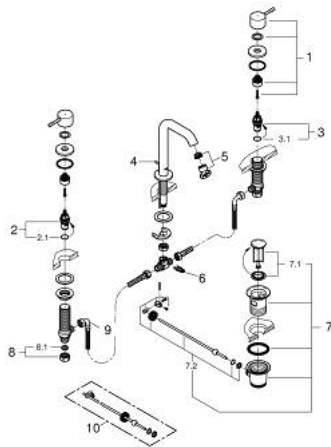

20 296 DC1 ESSENCE MÉLANGEUR 3 TROUS 1/2" LAVABO

DESCRIPTION DU PRODUIT

- têtes céramique 1/2", 90°
- finition GROHE LongLife
- GROHE EcoJoy économie d'eau
- GROHE EcoJoy mousseur 5,7 l/min
- GROHE AquaGuide mousseur ajustable
- tirette et garniture de vidage 1 1/4"
- flexibles de raccordement souples, du bec aux robinets latéraux

20 296 DC1 ESSENCE MÉLANGEUR 3 TROUS 1/2" LAVABO

PIÈCES DE RECHANGE

- 1: Essence paire de croisillons (Numéro de commande 48330DC0)
- 2: Tête à disques en céramique 1/2" (Numéro de commande 45882000)
- 2.1: Joint torique 18,2 x 1,7 (Numéro de commande 0392400M)
- 3: Tête à disques en céramique 1/2" (Numéro de commande 45883000)
- 3.1: Joint torique 18,2 x 1,7 (Numéro de commande 0392400M)
- 4: Coulisse filetée (Numéro de commande 65196DC0)
- 5: Mousseur (Numéro de commande 48270000)
- 6: Agraffe (Numéro de commande 6554100M)
- 7: Garniture de vidage 1 1/4" (Numéro de commande 28910DC0)
- 7.1: Clapet de vidage (Numéro de commande 07182DC0)
- 7.2: Tige et rotule de vidage (Numéro de commande 07052000)
- 8: Bague filetée 1/2" (Numéro de commande 1290100M)
- 8.1: Joint fibre 15x21 (Numéro de commande 0138900M)
- 9: Flexible de raccordement (Numéro de commande 45704000)
- 10: Tige et rotule de vidage (Numéro de commande 07341000)*