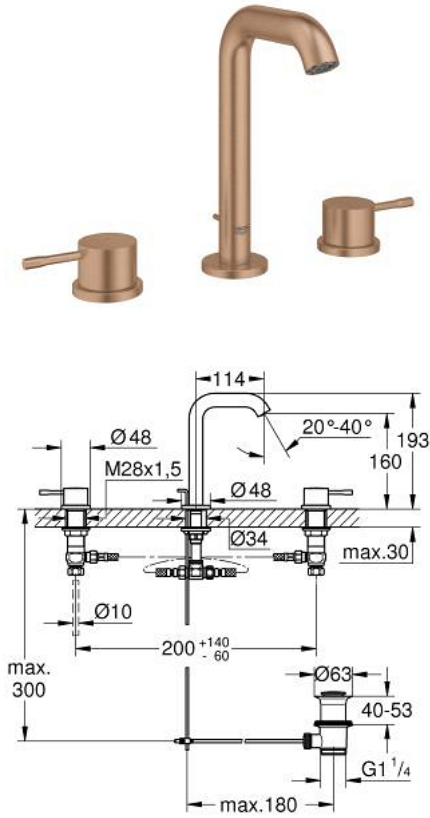

ESSENCE 20 296 DL1 خلاط حوض بثلاث فتحات بقياس 1/2 بوصة مقاس M

وصف المنتج:

- الأجزاء الرأسية السيراميك 1/2 بوصة، 90 درجة
- طلاء GROHE LongLife
- تقنية GROHE EcoJoy لمياه أقل وتدفق ممتاز
- مرغي المياه GROHE EcoJoy 5.7 ل/د
- مرغي المياه القابل للتعديل GROHE AquaGuide
- مجموعة تصريف المياه بقياس 1 1/4 بوصة

الجانبية

- خراطيم اتصال مرنة مقاومة للضغط بين الصنوبر والصمامات
- صامولة قارن 1/2 بوصة 10.5 × مم

ESSENCE 20 296 DL1 خلاط حوض بثلاث فتحات بقياس 1/2 بوصة مقاس M

قطع الغيار:

1: Essence pair of handles (رقم الطلب: 48330DL0)

2: جزء علوي سيراميك 1/2 بوصة (رقم الطلب: 45882000)

2.1: حلقة دائرية بقطر 18.2 x قطر (رقم الطلب: 0392400M)

3: جزء علوي سيراميك 1/2 بوصة (رقم الطلب: 45883000)

3.1: حلقة دائرية بقطر 18.2 x قطر (رقم الطلب: 0392400M)

8: صامولة إقتران 1/2 بوصة (رقم الطلب: 1290100M)

8.1: عازل ليفي بقطر 18.5 x قطر (رقم الطلب: 0138900M)

9: خرطوم وصلة مرنة (رقم الطلب: 45704000)

10: عامود غير متمركز* (رقم الطلب: 07341000)

* إكسسوارات اختيارية