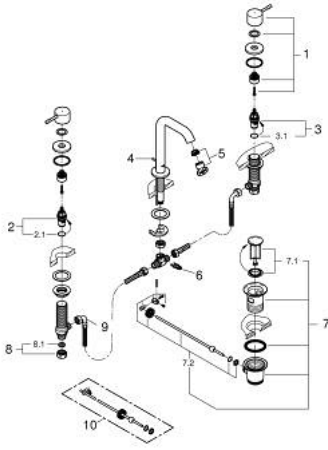

ESSENCE 20 296 DL1 خلاط حوض بثلاث فتحات بقياس 1/2 بوصة مقاس M

وصف المنتج:

- الأجزاء الرأسية السيراميك 1/2 بوصة، 90 درجة
- طلاء GROHE LongLife
- تقنية GROHE EcoJoy لمياه أقل وتدفق ممتاز
- مرغي المياه GROHE EcoJoy 5.7 ل/د
- مرغي المياه القابل للتعديل GROHE AquaGuide
- مجموعة تصريف المياه بقياس 1 1/4 بوصة

الجانبية

- خراطيم اتصال مرنة مقاومة للضغط بين الصنوبر والصمامات
- صامولة قارن 1/2 بوصة 10.5 × مم

ESSENCE 20 296 DL1 خلاط حوض بثلاث فتحات بقياس 1/2 بوصة مقاس M

قطع الغيار:

1: Essence pair of handles (رقم الطلب: 48330DL0)

2: جزء علوي سيراميك 1/2 بوصة (رقم الطلب: 45882000)

2.1: حلقة دائرية بقطر 18.2 x قطر (رقم الطلب: 0392400M)

3: جزء علوي سيراميك 1/2 بوصة (رقم الطلب: 45883000)

3.1: حلقة دائرية بقطر 18.2 x قطر (رقم الطلب: 0392400M)

4: شداد (رقم الطلب: 65196DL0)

5: فلتر مياه (رقم الطلب: 48270000)

6: مشبك تثبيت (رقم الطلب: 6554100M)

7: مجموعة تصريف بقياس 1 1/4 بوصة (رقم الطلب: 28910DL0)

7.1: فيشه (رقم الطلب: 07182DL0)

7.2: عامود غير متمركز (رقم الطلب: 07052000)