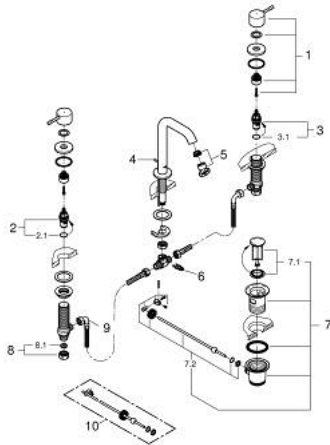

20 296 DL1 ESSENCE MÉLANGEUR 3 TROUS 1/2" LAVABO

DESCRIPTION DU PRODUIT

- têtes céramique 1/2", 90°
- finition GROHE LongLife
- GROHE EcoJoy économie d'eau
- GROHE EcoJoy mousseur 5,7 l/min
- GROHE AquaGuide mousseur ajustable
- tirette et garniture de vidage 1 1/4"
- flexibles de raccordement souples, du bec aux robinets latéraux

20 296 DL1 ESSENCE MÉLANGEUR 3 TROUS 1/2" LAVABO

PIÈCES DE RECHANGE

- 1: Essence paire de croisillons (Numéro de commande 48330DL0)
- 2: Tête à disques en céramique 1/2" (Numéro de commande 45882000)
- 2.1: Joint torique 18,2 x 1,7 (Numéro de commande 0392400M)
- 3: Tête à disques en céramique 1/2" (Numéro de commande 45883000)
- 3.1: Joint torique 18,2 x 1,7 (Numéro de commande 0392400M)
- 4: Coulisse filetée (Numéro de commande 65196DL0)
- 5: Mousseur (Numéro de commande 48270000)
- 6: Agraffe (Numéro de commande 6554100M)
- 7: Garniture de vidage 1 1/4" (Numéro de commande 28910DL0)
- 7.1: Clapet de vidage (Numéro de commande 07182DL0)
- 7.2: Tige et rotule de vidage (Numéro de commande 07052000)
- 8: Bague filetée 1/2" (Numéro de commande 1290100M)
- 8.1: Joint fibre 15x21 (Numéro de commande 0138900M)
- 9: Flexible de raccordement (Numéro de commande 45704000)
- 10: Tige et rotule de vidage (Numéro de commande 07341000)*