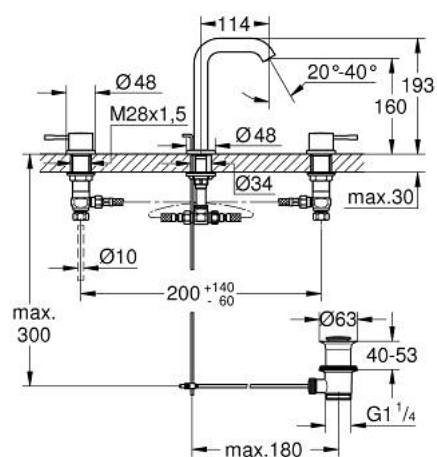

20 296 DL1 ESSENCE MÉLANGEUR 3 TROUS 1/2" LAVABO

DESCRIPTION DU PRODUIT

- têtes céramique 1/2", 90°
- finition GROHE LongLife
- GROHE EcoJoy économie d'eau
- GROHE EcoJoy mousseur 5,7 l/min
- GROHE AquaGuide mousseur ajustable
- tirette et garniture de vidage 1 1/4"
- flexibles de raccordement souples, du bec aux robinets latéraux

20 296 DL1 ESSENCE MÉLANGEUR 3 TROUS 1/2" LAVABO

PIÈCES DE RECHANGE

- 1: Essence paire de croisillons (Numéro de commande 48330DL0)
- 2: Tête à disques en céramique 1/2" (Numéro de commande 45882000)
- 2.1: Joint torique 18,2 x 1,7 (Numéro de commande 0392400M)
- 3: Tête à disques en céramique 1/2" (Numéro de commande 45883000)
- 3.1: Joint torique 18,2 x 1,7 (Numéro de commande 0392400M)
- 4: Coulisse filetée (Numéro de commande 65196DL0)
- 5: Mousseur (Numéro de commande 48270000)
- 6: Agraffe (Numéro de commande 6554100M)
- 7: Garniture de vidage 1 1/4" (Numéro de commande 28910DL0)
- 7.1: Clapet de vidage (Numéro de commande 07182DL0)
- 7.2: Tige et rotule de vidage (Numéro de commande 07052000)
- 8: Bague filetée 1/2" (Numéro de commande 1290100M)
- 8.1: Joint fibre 15x21 (Numéro de commande 0138900M)
- 9: Flexible de raccordement (Numéro de commande 45704000)
- 10: Tige et rotule de vidage (Numéro de commande 07341000)*