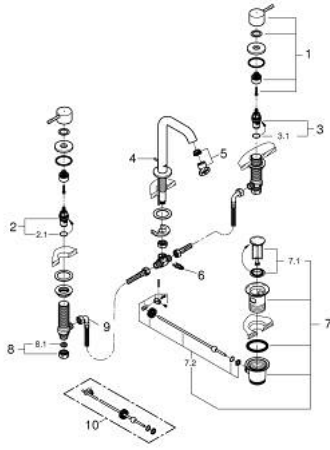

ESSENCE 20 296 GL1 مقاس M خلاط حوض بثلاث فتحات بقياس 1/2 بوصة

وصف المنتج:

- الأجزاء الرأسية السيراميك 1/2 بوصة، 90 درجة
- طلاء GROHE LongLife
- تقنية GROHE EcoJoy لمياه أقل وتدفق ممتاز
- مرغي المياه GROHE EcoJoy 5.7 ل/د
- مرغي المياه القابل للتعديل GROHE AquaGuide
- مجموعة تصريف المياه بقياس 1 1/4 بوصة

الجانبية

- خراطيم اتصال مرنة مقاومة للضغط بين الصنوبر والصمامات
- صامولة قارن 1/2 بوصة 10.5 × مم

ESSENCE 20 296 GL1 مقاس M خراطيم ثلاث فتحات بقياس 1/2 بوصة

قطع الغيار:

1: Essence pair of handles (رقم الطلب: 48330GL0)

2: جزء علوي سيراميك 1/2 بوصة (رقم الطلب: 45882000)

2.1: حلقة دائرية بقطر 18.2 x قطر (رقم الطلب: 0392400M)

3: جزء علوي سيراميك 1/2 بوصة (رقم الطلب: 45883000)

3.1: حلقة دائرية بقطر 18.2 x قطر (رقم الطلب: 0392400M)

8: صامولة إقتران 1/2 بوصة (رقم الطلب: 1290100M)

8.1: عازل ليفي بقطر 18.5 x قطر (رقم الطلب: 0138900M)

9: خرطوم وصلة مرنة (رقم الطلب: 45704000)

10: عامود غير متمركز* (رقم الطلب: 07341000)

* إكسسوارات اختيارية