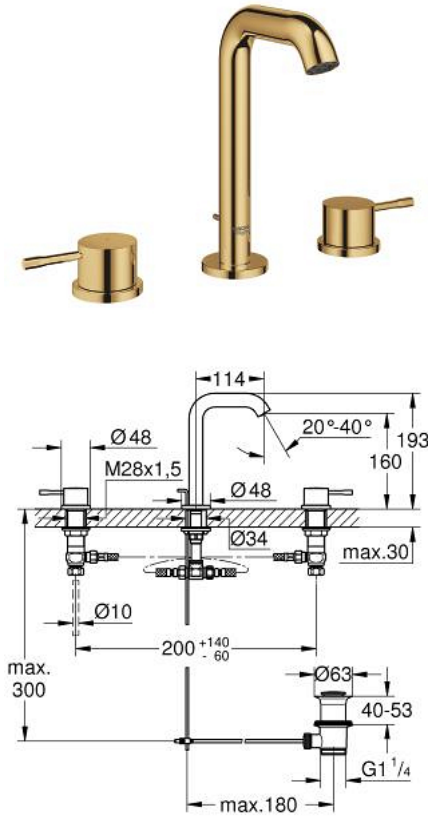

ESSENCE 20 296 GL1 مقاس M خلاط حوض بثلاث فتحات بقياس 1/2 بوصة

وصف المنتج:

- الأجزاء الرأسية السيراميك 1/2 بوصة، 90 درجة
- طلاء GROHE LongLife
- تقنية GROHE EcoJoy لمياه أقل وتدفق ممتاز
- مرغي المياه GROHE EcoJoy 5.7 ل/د
- مرغي المياه القابل للتعديل GROHE AquaGuide
- مجموعة تصريف المياه بقياس 1 1/4 بوصة

الجانبية

- خراطيم اتصال مرنة مقاومة للضغط بين الصنوبر والصمامات
- صامولة قارن 1/2 بوصة 10.5 × مم

ESSENCE 20 296 GL1 مقاس M خراطيم ثلاث فتحات بقياس 1/2 بوصة

قطع الغيار:

1: Essence pair of handles (رقم الطلب: 48330GL0)

2: جزء علوي سيراميك 1/2 بوصة (رقم الطلب: 45882000)

2.1: حلقة دائرية بقطر 18.2 x قطر (رقم الطلب: 0392400M)

3: جزء علوي سيراميك 1/2 بوصة (رقم الطلب: 45883000)

3.1: حلقة دائرية بقطر 18.2 x قطر (رقم الطلب: 0392400M)

8: صامولة إقتران 1/2 بوصة (رقم الطلب: 1290100M)

8.1: عازل ليفي بقطر 18.5 x قطر (رقم الطلب: 0138900M)

9: خرطوم وصلة مرنة (رقم الطلب: 45704000)

10: عامود غير متمركز* (رقم الطلب: 07341000)

* إكسسوارات اختيارية