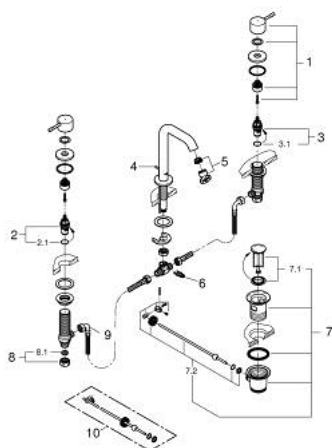

20 296 GL1 ESSENCE MÉLANGEUR 3 TROUS 1/2" LAVABO

PIÈCES DE RECHANGE

- 1: Essence paire de croisillons (Numéro de commande 48330GL0)
- 2: Tête à disques en céramique 1/2" (Numéro de commande 45882000)
- 2.1: Joint torique 18,2 x 1,7 (Numéro de commande 0392400M)
- 3: Tête à disques en céramique 1/2" (Numéro de commande 45883000)
- 3.1: Joint torique 18,2 x 1,7 (Numéro de commande 0392400M)
- 4: Coulisse filetée (Numéro de commande 65196GL0)
- 5: Mousseur (Numéro de commande 48270000)
- 6: Agraffe (Numéro de commande 6554100M)
- 7: Garniture de vidage 1 1/4" (Numéro de commande 28910GL0)
- 7.1: Clapet de vidage (Numéro de commande 07182GL0)
- 7.2: Tige et rotule de vidage (Numéro de commande 07052000)
- 8: Bague filetée 1/2" (Numéro de commande 1290100M)
- 8.1: Joint fibre 15x21 (Numéro de commande 0138900M)
- 9: Flexible de raccordement (Numéro de commande 45704000)
- 10: Tige et rotule de vidage (Numéro de commande 07341000)*