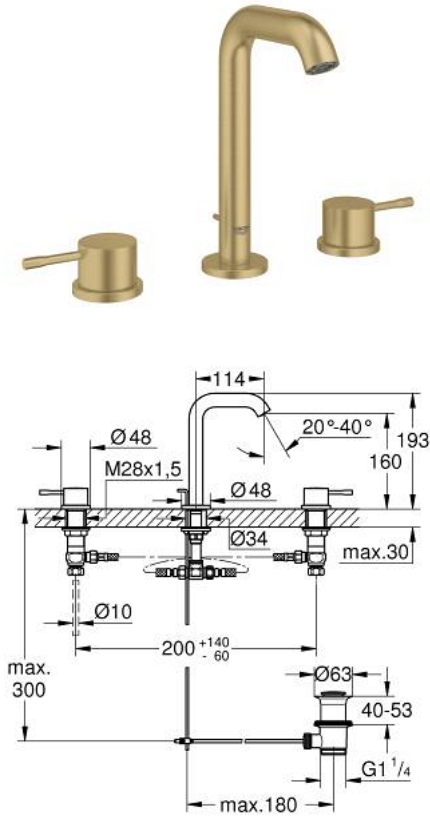

ESSENCE 20 296 GN1 خلاط حوض بثلاث فتحات بقياس 1/2 بوصة مقاس M

وصف المنتج:

- الأجزاء الرأسية السيراميك 1/2 بوصة، 90 درجة
- طلاء GROHE LongLife
- تقنية GROHE EcoJoy لمياه أقل وتدفق ممتاز
- مرغي المياه GROHE EcoJoy 5.7 ل/د
- مرغي المياه القابل للتعديل GROHE AquaGuide
- مجموعة تصريف المياه بقياس 1 1/4 بوصة

الجانبية

- خراطيم اتصال مرنة مقاومة للضغط بين الصنوبر والصمامات
- صامولة قارن 1/2 بوصة 10.5 × مم

ESSENCE 20 296 GN1 خلاط حوض بثلاث فتحات بقياس 1/2 بوصة مقاس M

قطع الغيار:

1: Essence New pair of handles blue/red US (الطلب رقم 48330GN0)

2: جزء علوي سيراميك 1/2 بوصة (الطلب رقم 45882000)

2.1: حلقة دائرية بقطر 18.2 x قطر (الطلب رقم 0392400M)

3: جزء علوي سيراميك 1/2 بوصة (الطلب رقم 45883000)

3.1: حلقة دائرية بقطر 18.2 x قطر (الطلب رقم 0392400M)

8: صامولة إقتران 1/2 بوصة (الطلب رقم 1290100M)

8.1: عازل ليفي بقطر 18.5 x قطر (الطلب رقم 0138900M)

9: خرطوم وصلة مرنة (الطلب رقم 45704000)

10: عامود غير متمركز* (الطلب رقم 07341000)

* إكسسوارات اختيارية