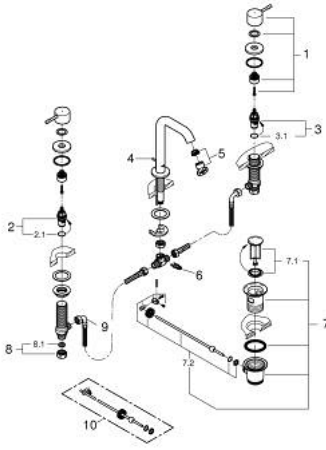

ESSENCE 20 296 GN1 خلاط حوض بثلاث فتحات بقياس 1/2 بوصة مقاس M

وصف المنتج:

- الأجزاء الرأسية السيراميك 1/2 بوصة، 90 درجة
- طلاء GROHE LongLife
- تقنية GROHE EcoJoy لمياه أقل وتدفق ممتاز
- مرغي المياه GROHE EcoJoy 5.7 ل/د
- مرغي المياه القابل للتعديل GROHE AquaGuide
- مجموعة تصريف المياه بقياس 1 1/4 بوصة

الجانبية

- خراطيم اتصال مرنة مقاومة للضغط بين الصنوبر والصمامات
- صامولة قارن 1/2 بوصة 10.5 × مم

ESSENCE 20 296 GN1 خلاط حوض بثلاث فتحات بقياس 1/2 بوصة مقاس M

قطع الغيار:

1: Essence New pair of handles blue/red US (الطلب رقم 48330GN0)

2: جزء علوي سيراميك 1/2 بوصة (الطلب رقم 45882000)

2.1: حلقة دائرية بقطر 18.2 x قطر (الطلب رقم 0392400M)

3: جزء علوي سيراميك 1/2 بوصة (الطلب رقم 45883000)

3.1: حلقة دائرية بقطر 18.2 x قطر (الطلب رقم 0392400M)

8: صامولة إقتران 1/2 بوصة (الطلب رقم 1290100M)

8.1: عازل ليفي بقطر 18.5 x قطر (الطلب رقم 0138900M)

9: خرطوم وصلة مرنة (الطلب رقم 45704000)

10: عامود غير متمركز* (الطلب رقم 07341000)

* إكسسوارات اختيارية