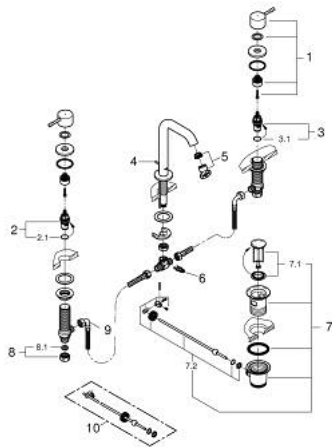

20 296 GN1 ESSENCE MÉLANGEUR 3 TROUS 1/2" LAVABO

DESCRIPTION DU PRODUIT

- têtes céramique 1/2", 90°
- finition GROHE LongLife
- GROHE EcoJoy économie d'eau
- GROHE EcoJoy mousseur 5,7 l/min
- GROHE AquaGuide mousseur ajustable
- tirette et garniture de vidage 1 1/4"
- flexibles de raccordement souples, du bec aux robinets latéraux

20 296 GN1 ESSENCE MÉLANGEUR 3 TROUS 1/2" LAVABO

PIÈCES DE RECHANGE

- 1: Essence New paire de croisillons US (Numéro de commande 48330GN0)
- 2: Tête à disques en céramique 1/2" (Numéro de commande 45882000)
- 2.1: Joint torique 18,2 x 1,7 (Numéro de commande 0392400M)
- 3: Tête à disques en céramique 1/2" (Numéro de commande 45883000)
- 3.1: Joint torique 18,2 x 1,7 (Numéro de commande 0392400M)
- 4: Coulisse filetée (Numéro de commande 65196GN0)
- 5: Mousseur (Numéro de commande 48270000)
- 6: Agraffe (Numéro de commande 6554100M)
- 7: Garniture de vidage 1 1/4" (Numéro de commande 28910GN0)
- 7.1: Clapet de vidage (Numéro de commande 07182GN0)
- 7.2: Tige et rotule de vidage (Numéro de commande 07052000)
- 8: Bague filetée 1/2" (Numéro de commande 1290100M)
- 8.1: Joint fibre 15x21 (Numéro de commande 0138900M)
- 9: Flexible de raccordement (Numéro de commande 45704000)
- 10: Tige et rotule de vidage (Numéro de commande 07341000)*