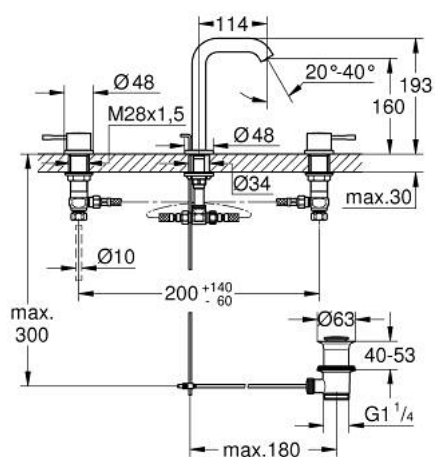

20 296 GN1 ESSENCE MÉLANGEUR 3 TROUS 1/2" LAVABO

DESCRIPTION DU PRODUIT

- têtes céramique 1/2", 90°
- finition GROHE LongLife
- GROHE EcoJoy économie d'eau
- GROHE EcoJoy mousseur 5,7 l/min
- GROHE AquaGuide mousseur ajustable
- tirette et garniture de vidage 1 1/4"
- flexibles de raccordement souples, du bec aux robinets latéraux

20 296 GN1 ESSENCE MÉLANGEUR 3 TROUS 1/2" LAVABO

PIÈCES DE RECHANGE

- 1: Essence New paire de croisillons US (Numéro de commande 48330GN0)
- 2: Tête à disques en céramique 1/2" (Numéro de commande 45882000)
- 2.1: Joint torique 18,2 x 1,7 (Numéro de commande 0392400M)
- 3: Tête à disques en céramique 1/2" (Numéro de commande 45883000)
- 3.1: Joint torique 18,2 x 1,7 (Numéro de commande 0392400M)
- 4: Coulisse filetée (Numéro de commande 65196GN0)
- 5: Mousseur (Numéro de commande 48270000)
- 6: Agraffe (Numéro de commande 6554100M)
- 7: Garniture de vidage 1 1/4" (Numéro de commande 28910GN0)
- 7.1: Clapet de vidage (Numéro de commande 07182GN0)
- 7.2: Tige et rotule de vidage (Numéro de commande 07052000)
- 8: Bague filetée 1/2" (Numéro de commande 1290100M)
- 8.1: Joint fibre 15x21 (Numéro de commande 0138900M)
- 9: Flexible de raccordement (Numéro de commande 45704000)
- 10: Tige et rotule de vidage (Numéro de commande 07341000)*