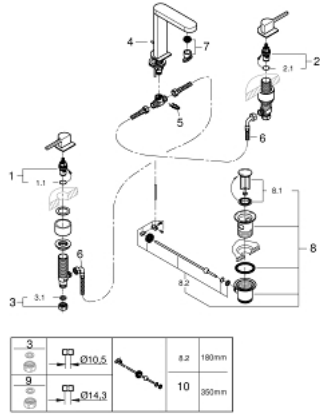

GROHE PLUS 20 301 003 خلاط حوض بثلاث فتحات بقياس 1/2 بوصة مقاس M

قطع الغيار:

1: جزء علوي سيراميك 1/2 بوصة (45882000 رقم الطلب:-)

1.1: حلقة دائرية بقطر 18.2 x قطر (0392400M رقم الطلب:-) 1.7

2: جزء علوي سيراميك 1/2 بوصة (45883000 رقم الطلب:-)

2.1: حلقة دائرية بقطر 18.2 x قطر (0392400M رقم الطلب:-) 1.7

3: صامولة إقتران 1/2 بوصة (1290100M رقم الطلب:-)

3.1: عازل ليفي بقطر 18.5 x قطر (0138900M رقم الطلب:-) 12 x 2

4: شداد (65196000 رقم الطلب:-)

5: مشبك تثبيت (6554100M رقم الطلب:-)

6: خرطوم وصلة مرنة (45704000 رقم الطلب:-)

7: فلتر مياه (48493000 رقم الطلب:-)

8: مجموعة تصريف بقياس 1 1/4 بوصة (28910000 رقم الطلب:-)

8.1: فيشه (07182000 رقم الطلب:-)

8.2: عامود غير متمركز (07052000 رقم الطلب:-)

9: صامولة إقتران 1/2 بوصة 14.5 x ملم* (1290200M رقم الطلب:-)

10: عامود غير متمركز* (07341000 رقم الطلب:-)

* إكسسوارات* اختيارية*