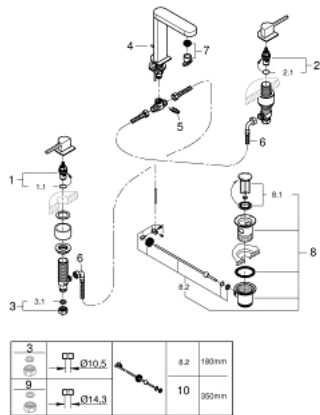

## 20 301 003 GROHE PLUS MÉLANGEUR 3 TROUS 1/2" LAVABO

### PIÈCES DE RECHANGE

- 1: Tête à disques en céramique 1/2" (Numéro de commande 45882000)
  - 1.1: Joint torique 18,2 x 1,7 (Numéro de commande 0392400M)
  - 2: Tête à disques en céramique 1/2" (Numéro de commande 45883000)
  - 2.1: Joint torique 18,2 x 1,7 (Numéro de commande 0392400M)
  - 3: Bague filetée 1/2" (Numéro de commande 1290100M)
  - 3.1: Joint fibre 15x21 (Numéro de commande 0138900M)
  - 4: Coulisse filetée (Numéro de commande 65196000)
  - 5: Agraffe (Numéro de commande 6554100M)
  - 6: Flexible de raccordement (Numéro de commande 45704000)
  - 7: Mousseur (Numéro de commande 48493000)
  - 8: Garniture de vidage 1 1/4" (Numéro de commande 28910000)
  - 8.1: Clapet de vidage (Numéro de commande 07182000)
  - 8.2: Tige et rotule de vidage (Numéro de commande 07052000)
  - 9: Ecrou 1/2" x 14,5 mm (Numéro de commande 1290200M)\*
  - 10: Tige et rotule de vidage (Numéro de commande 07341000)\*
- \* Accessoires en option