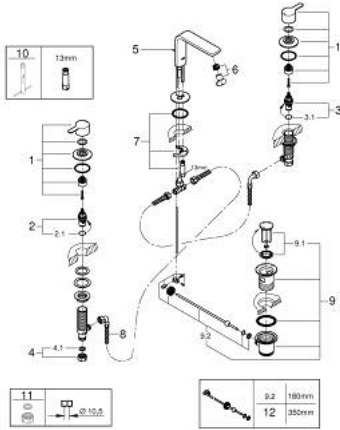

LINEARE 20 304 001 خلاط حوض بثلاث فتحات بقياس 1/2 بوصة مقاس M

قطع الغيار:

1: مقبض مزدوج (48357000 رقم الطلب).

2: جزء علوي سيراميك 1/2 بوصة (45882000 رقم الطلب).

2.1: حلقة دائرية بقطر 18.2 x قطر (03924000 رقم الطلب).

3: جزء علوي سيراميك 1/2 بوصة (45883000 رقم الطلب).

3.1: حلقة دائرية بقطر 18.2 x قطر (03924000 رقم الطلب).

4: صامولة إقتران 1/2 بوصة x 14.5 ملم (12902000 رقم الطلب).

4.1: عازل ليفي بقطر 18.5 x قطر (01389000 رقم الطلب).

5: شداد (65196000 رقم الطلب).

6: فلتر مياه (13994000 رقم الطلب).

7: طقم تركيب ساق (46671000 رقم الطلب).

8: خرطوم وصلة مرنة (45704000 رقم الطلب).

9: مجموعة تصريف بقياس 1 1/4 بوصة (28910000 رقم الطلب).

9.1: فيشه (07182000 رقم الطلب).