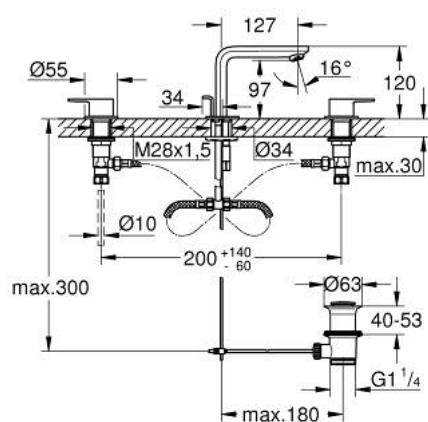

## 20 304 001 LINEARE MÉLANGEUR 3 TROUS 1/2" LAVABO

### DESCRIPTION DU PRODUIT

- têtes céramique 1/2", 90°
- GROHE LongLife finition durable
- GROHE EcoJoy économie d'eau
- maximum flow rate (at 3 bar): 5 l/min
- GROHE FastFixation installation rapide
- tirette et garniture de vidage 1 1/4"
- flexibles de raccordement souples, du bec aux robinets latéraux

### PIÈCES DE RECHANGE

- 1: Paire croisillons bl/rg Lineare New 3T (Numéro de commande 48357000)
  - 2: Tête à disques en céramique 1/2" (Numéro de commande 45882000)
  - 2.1: Joint torique 18,2 x 1,7 (Numéro de commande 0392400M)
  - 3: Tête à disques en céramique 1/2" (Numéro de commande 45883000)
  - 3.1: Joint torique 18,2 x 1,7 (Numéro de commande 0392400M)
  - 4: Ecrou 1/2" x 14,5 mm (Numéro de commande 1290200M)
  - 4.1: Joint fibre 15x21 (Numéro de commande 0138900M)
  - 5: Coulisse filetée (Numéro de commande 65196000)
  - 6: Mousseur (Numéro de commande 13994000)
  - 7: Fixation M26x1,5 (Numéro de commande 46671000)
  - 8: Flexible de raccordement (Numéro de commande 45704000)
  - 9: Garniture de vidage 1 1/4" (Numéro de commande 28910000)
  - 9.1: Clapet de vidage (Numéro de commande 07182000)
  - 9.2: Tige et rotule de vidage (Numéro de commande 07052000)
  - 10: Clef platte SW 46 mm à 6 pans (Numéro de commande 19017000)\*
  - 11: Bague filetée 1/2" (Numéro de commande 1290100M)\*
  - 12: Tige et rotule de vidage (Numéro de commande 07341000)\*
- \* Accessoires en option