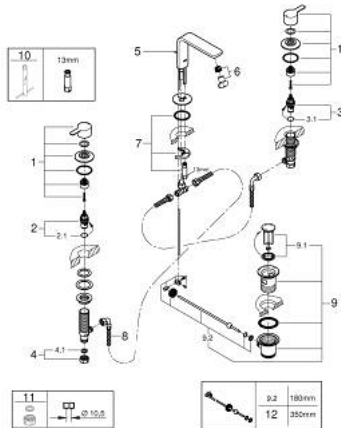

## 20 304 001 LINEARE MÉLANGEUR 3 TROUS 1/2" LAVABO

### DESCRIPTION DU PRODUIT

- têtes céramique 1/2", 90°
- GROHE LongLife finition durable
- GROHE EcoJoy économie d'eau
- maximum flow rate (at 3 bar): 5 l/min
- GROHE FastFixation installation rapide
- tirette et garniture de vidage 1 1/4"
- flexibles de raccordement souples, du bec aux robinets latéraux

### PIÈCES DE RECHANGE

- 1: Paire croisillons bl/rg Lineare New 3T (Numéro de commande 48357000)
  - 2: Tête à disques en céramique 1/2" (Numéro de commande 45882000)
  - 2.1: Joint torique 18,2 x 1,7 (Numéro de commande 0392400M)
  - 3: Tête à disques en céramique 1/2" (Numéro de commande 45883000)
  - 3.1: Joint torique 18,2 x 1,7 (Numéro de commande 0392400M)
  - 4: Ecrou 1/2" x 14,5 mm (Numéro de commande 1290200M)
  - 4.1: Joint fibre 15x21 (Numéro de commande 0138900M)
  - 5: Coulisse filetée (Numéro de commande 65196000)
  - 6: Mousseur (Numéro de commande 13994000)
  - 7: Fixation M26x1,5 (Numéro de commande 46671000)
  - 8: Flexible de raccordement (Numéro de commande 45704000)
  - 9: Garniture de vidage 1 1/4" (Numéro de commande 28910000)
  - 9.1: Clapet de vidage (Numéro de commande 07182000)
  - 9.2: Tige et rotule de vidage (Numéro de commande 07052000)
  - 10: Clef platte SW 46 mm à 6 pans (Numéro de commande 19017000)\*
  - 11: Bague filetée 1/2" (Numéro de commande 1290100M)\*
  - 12: Tige et rotule de vidage (Numéro de commande 07341000)\*
- \* Accessoires en option