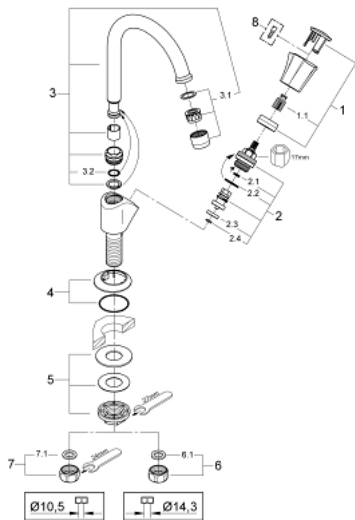

20 393 001 **COSTA L ROBINET 1/2"**

**DESCRIPTION DU PRODUIT**

- poignée métallique
- à isolation thermique
- à visser
- marquage bleu
- têtes GROHE Long-Life
- bec mobile avec mousseur
- GROHE LongLife finition durable

## 20 393 001 COSTA L ROBINET 1/2"

### PIÈCES DE RECHANGE

- 1: Tête complète (Numéro de commande 45994000)
- 1.1: insert encliquetable (Numéro de commande 0538600M)
- 2: Tête long-life 1/2" (Numéro de commande 07146000)
- 2.1: Joint torique 6 x 2 (Numéro de commande 0128300M)
- 2.2: Joint torique 18,2 x 1,7 (Numéro de commande 0392400M)
- 2.3: Joint (Numéro de commande 0529100M)
- 3: Bec (Numéro de commande 13219000)
- 3.1: Mousseur (Numéro de commande 13928000)
- 3.2: Joint torique 12 x 2 (Numéro de commande 0128000M)
- 4: Rosace (Numéro de commande 45996000)
- 5: Fixation M26x1,5 (Numéro de commande 45004000)
- 6: Ecrou 1/2" x 14,5 mm (Numéro de commande 1290200M)
- 6.1: Joint fibre 15x21 (Numéro de commande 0138900M)
- 7: Bague fileté 1/2" (Numéro de commande 1290100M)
- 7.1: Joint fibre 15x21 (Numéro de commande 0138900M)
- 8: vis (Numéro de commande 48013000)\*