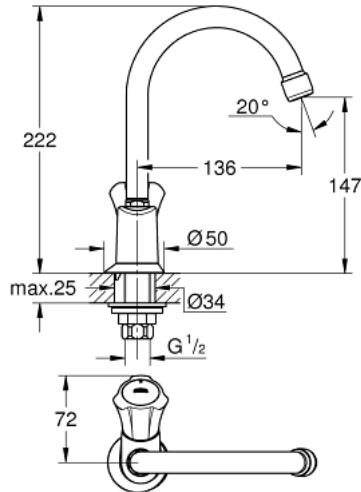

20 393 001 **COSTA L ROBINET 1/2"**

**DESCRIPTION DU PRODUIT**

- poignée métallique
- à isolation thermique
- à visser
- marquage bleu
- têtes GROHE Long-Life
- bec mobile avec mousseur
- GROHE LongLife finition durable

## 20 393 001 COSTA L ROBINET 1/2"

### PIÈCES DE RECHANGE

- 1: Tête complète (Numéro de commande 45994000)
- 1.1: insert encliquetable (Numéro de commande 0538600M)
- 2: Tête long-life 1/2" (Numéro de commande 07146000)
- 2.1: Joint torique 6 x 2 (Numéro de commande 0128300M)
- 2.2: Joint torique 18,2 x 1,7 (Numéro de commande 0392400M)
- 2.3: Joint (Numéro de commande 0529100M)
- 3: Bec (Numéro de commande 13219000)
- 3.1: Mousseur (Numéro de commande 13928000)
- 3.2: Joint torique 12 x 2 (Numéro de commande 0128000M)
- 4: Rosace (Numéro de commande 45996000)
- 5: Fixation M26x1,5 (Numéro de commande 45004000)
- 6: Ecrou 1/2" x 14,5 mm (Numéro de commande 1290200M)
- 6.1: Joint fibre 15x21 (Numéro de commande 0138900M)
- 7: Bague fileté 1/2" (Numéro de commande 1290100M)
- 7.1: Joint fibre 15x21 (Numéro de commande 0138900M)
- 8: vis (Numéro de commande 48013000)\*