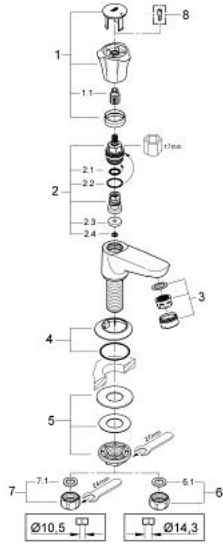

• صنوبر مصبوب بمرغى المياه

• صامولة قارن 1/2 بوصة بحفر 10.5 مم

• طلاء كروم GROHE LongLife

COSTA L 20 404 001 حنفية 1/2 بوصة

قطع الغيار:

1: مقبض (45994000 رقم الطلب):-

1.1: إدخال تشبيك (0538600M رقم الطلب):-

2: قلب 1/2 بوصة (07146000 رقم الطلب):-

2.1: وردة عزل بقطر 6 x قطر (0128300M رقم الطلب):-

2.2: حلقة دائرية بقطر 18.2 x قطر (0392400M رقم الطلب):-

2.3: عازل (0529100M رقم الطلب):-

3: فلتر مياه (13929000 رقم الطلب):-

4: غطاء مثقوب من المنتصف (45996000 رقم الطلب):-

5: طقم تركيب ساق (45004000 رقم الطلب):-

6: صامولة إقتران 1/2 بوصة 14.5 x ملم (1290200M رقم الطلب):-

6.1: عازل ليفي بقطر 18.5 x قطر (0138900M رقم الطلب):-

7: صامولة إقتران 1/2 بوصة (1290100M رقم الطلب):-

7.1: عازل ليفي بقطر 18.5 x قطر (0138900M رقم الطلب):-

8: مسمار لمنتجات * (48013000 رقم الطلب):- Costa/Avina

* إكسسوارات* اختيارية*