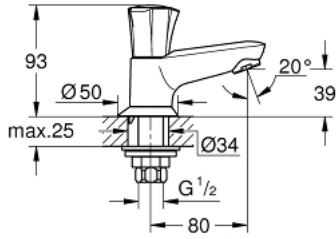

Pure Freude
an Wasser

حنفية 1/2 بوصة COSTA L 20 404 001

وصف المنتج:

• مقبض معدني

• معزول حراريًا

• قابل للتدوير

• العلامة: زرقاء

• جزء علوي GROHE Long-Life

• صنوبر مصبوب بمرغى المياه

• صامولة قارن 1/2 بوصة بحفر 10.5 مم

• طلاء كروم GROHE LongLife

COSTA L 20 404 001 حنفية 1/2 بوصة

قطع الغيار:

1: مقبض (45994000 رقم الطلب):-

1.1: إدخال تشبيك (0538600M رقم الطلب):-

2: قلب 1/2 بوصة (07146000 رقم الطلب):-

2.1: وردة عزل بقطر 6 x قطر (0128300M رقم الطلب):-

2.2: حلقة دائرية بقطر 18.2 x قطر (0392400M رقم الطلب):-

2.3: عازل (0529100M رقم الطلب):-

3: فلتر مياه (13929000 رقم الطلب):-

7.1: عازل ليفي بقطر 18.5 x قطر (0138900M رقم الطلب):-

8: مسمار لمنتجات * (48013000 رقم الطلب):- Costa/Avina

* إكسسوارات* اختيارية*