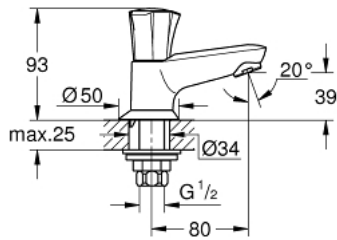

20 404 001 **COSTA L ROBINET 1/2"**

**DESCRIPTION DU PRODUIT**

- poignée métallique
- à isolation thermique
- à visser
- marquage bleu
- têtes GROHE Long-Life
- bec coulé avec mousseur
- GROHE LongLife finition durable

## 20 404 001 COSTA L ROBINET 1/2"

### PIÈCES DE RECHANGE

- 1: Tête complète (Numéro de commande 45994000)
- 1.1: insert encliquetable (Numéro de commande 0538600M)
- 2: Tête long-life 1/2" (Numéro de commande 07146000)
- 2.1: Joint torique 6 x 2 (Numéro de commande 0128300M)
- 2.2: Joint torique 18,2 x 1,7 (Numéro de commande 0392400M)
- 2.3: Joint (Numéro de commande 0529100M)
- 3: Mousseur (Numéro de commande 13929000)
- 4: Rosace (Numéro de commande 45996000)
- 5: Fixation M26x1,5 (Numéro de commande 45004000)
- 6: Ecrou 1/2" x 14,5 mm (Numéro de commande 1290200M)
- 6.1: Joint fibre 15x21 (Numéro de commande 0138900M)
- 7: Bague fileté 1/2" (Numéro de commande 1290100M)
- 7.1: Joint fibre 15x21 (Numéro de commande 0138900M)
- 8: vis (Numéro de commande 48013000)\*