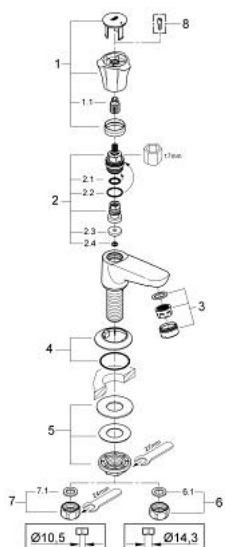

20 404 001 **COSTA L ROBINET 1/2"**

**DESCRIPTION DU PRODUIT**

- poignée métallique
- à isolation thermique
- à visser
- marquage bleu
- têtes GROHE Long-Life
- bec coulé avec mousseur
- GROHE LongLife finition durable

## 20 404 001 COSTA L ROBINET 1/2"

### PIÈCES DE RECHANGE

- 1: Tête complète (Numéro de commande 45994000)
- 1.1: insert encliquetable (Numéro de commande 0538600M)
- 2: Tête long-life 1/2" (Numéro de commande 07146000)
- 2.1: Joint torique 6 x 2 (Numéro de commande 0128300M)
- 2.2: Joint torique 18,2 x 1,7 (Numéro de commande 0392400M)
- 2.3: Joint (Numéro de commande 0529100M)
- 3: Mousseur (Numéro de commande 13929000)
- 4: Rosace (Numéro de commande 45996000)
- 5: Fixation M26x1,5 (Numéro de commande 45004000)
- 6: Ecrou 1/2" x 14,5 mm (Numéro de commande 1290200M)
- 6.1: Joint fibre 15x21 (Numéro de commande 0138900M)
- 7: Bague fileté 1/2" (Numéro de commande 1290100M)
- 7.1: Joint fibre 15x21 (Numéro de commande 0138900M)
- 8: vis (Numéro de commande 48013000)\*