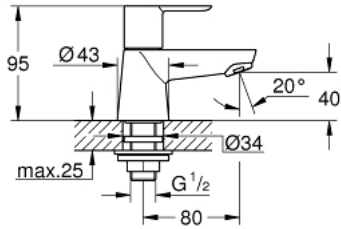

Pure Freude
an Wasser

حنفية 1/2 بوصة BAUEDGE 20 421 000 مقاس XS

وصف المنتج:

- الجزء العلوي السيراميك 1/2 بوصة، 90 درجة
- طلاء كروم GROHE LongLife
- تقنية GROHE EcoJoy لمياه أقل وتدفق ممتاز
- maximum flow rate (at 3 bar): 5 l/min
- صامولة التركيب G 1/2 بوصة

بوصة 1/2 حنفية BAUEDGE 20 421 000
مقاس XS

قطع الغيار:

1: مقبض (رقم الطلب: 48028000)

1.1: طقم بديل للتثبيت (رقم الطلب: 45186000)

1.1.1: حلقة دائرية بقطر 18.2 x قطر (رقم الطلب: 0392400M)

2: جزء علوي سيراميك 1/2 بوصة (رقم الطلب: 45882000)

2.1: حلقة دائرية بقطر 18.2 x قطر (رقم الطلب: 0392400M)

3: فلتر مياه (رقم الطلب: 13952000)

4: طقم تركيب ساق (رقم الطلب: 45004000)