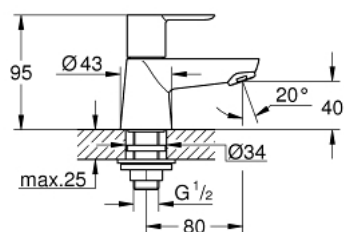

20 421 000 **BAUEDGE ROBINET 1/2"**
TAILLE XS

DESCRIPTION DU PRODUIT

- tête céramique
- GROHE LongLife finition durable
- GROHE EcoJoy économie d'eau
- maximum flow rate (at 3 bar): 5 l/min
- fixation nut G 1/2"

20 421 000 **BAUEDGE ROBINET 1/2"**
TAILLE XS

PIÈCES DE RECHANGE

- 1: Levier (Numéro de commande 48028000)
- 1.1: Fixation de croisillon (Numéro de commande 45186000)
- 1.1.1: Joint torique 18,2 x 1,7 (Numéro de commande 0392400M)
- 2: Tête à disques en céramique 1/2" (Numéro de commande 45882000)
- 2.1: Joint torique 18,2 x 1,7 (Numéro de commande 0392400M)
- 3: Mousseur (Numéro de commande 13952000)
- 4: Fixation M26x1,5 (Numéro de commande 45004000)