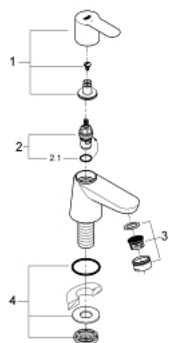

20 421 000 **BAUEDGE ROBINET 1/2"**
TAILLE XS

DESCRIPTION DU PRODUIT

- tête céramique
- GROHE LongLife finition durable
- GROHE EcoJoy économie d'eau
- maximum flow rate (at 3 bar): 5 l/min
- fixation nut G 1/2"

20 421 000 **BAUEDGE ROBINET 1/2"**
TAILLE XS

PIÈCES DE RECHANGE

- 1: Levier (Numéro de commande 48028000)
- 1.1: Fixation de croisillon (Numéro de commande 45186000)
- 1.1.1: Joint torique 18,2 x 1,7 (Numéro de commande 0392400M)
- 2: Tête à disques en céramique 1/2" (Numéro de commande 45882000)
- 2.1: Joint torique 18,2 x 1,7 (Numéro de commande 0392400M)
- 3: Mousseur (Numéro de commande 13952000)
- 4: Fixation M26x1,5 (Numéro de commande 45004000)